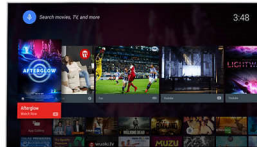

Quad Core + Android TV

Philips Quad Core-processor möter kraften i Android och ger en spännande spelupplevelse. Med Android TV på TV:n navigerar du bland innehåll, startar appar och spelar upp videor på ett sätt som är supersnabbt, superintuitivt och superroligt.