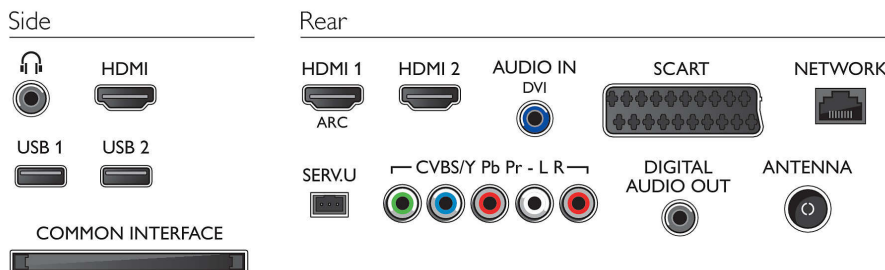

Príkon

- Napájanie zo siete: AC 220 – 240 V, 50/60 Hz
- Okolité teplota: 5 °C až 35 °C
- Spotr. energie v pohotovostnom stave: $0,3\text{ W}$
- Trieda energetického štítku: A++
- Energetický štítok Európskej únie: 54 W

- Funkcie úspory energie: Časovač automatického vypnutia, Režim Eko, Vypnutie obrazu (pre rádio)
- Spotreba energie v režime vypnutia: $0,3\text{ W}$
- Ročná spotreba energie: 78 kWh

Príslušenstvo

- Dodávané príslušenstvo: Diaľkové ovládanie, Dve batérie AAA, Siet'ový napájací kábel, Stručná príručka spustenia, Brožúrka s právnymi a bezpečnostnými informáciami, Záručný list
- Voliteľné príslušenstvo: Kamera na televízor Philips PTA317, 3D okuliare PTA518, 3D okuliare PTA508

Rozmery

- Šírka prístroja: 1254 mm
- Výška prístroja: 743 mm
- Hĺbka prístroja: 39,9 mm
- Hmotnosť výrobku: 22,8 kg
- Šírka zostavy (so stojanom): 1254 mm
- Výška zostavy (so stojanom): 807 mm
- Hĺbka zostavy (so stojanom): 341 mm
- Hmotnosť produktu (+ stojan): 24,5 kg
- Šírka krabice: 1500 mm
- Výška krabice: 875 mm
- Hĺbka krabice: 160 mm
- Hmotnosť vrátane balenia: 30,2 kg
- Kompatibilný držiak na stenu: 400 x 400 mm

Dátum vydania
2023-10-09

Verzia: 4.0.4

EAN: 87 12581 67203 4

© 2023 Koninklijke Philips N.V.
Všetky práva vyhradené.

Autor si vyhradzuje právo zmeny špecifikácií bez oznámenia. Ochranné známky sú majetkom Koninklijke Philips N.V. alebo ich príslušných vlastníkov.

www.philips.com

* Aplikácia MyRemote a príslušné funkcie sa líšia v závislosti od modelu televízora, ako aj od modelu a operačného systému inteligentných zariadení. Podrobnosti nájdete na adrese: www.philips.com/TV.

* Kompatibilita závisí od certifikácie Wi-Fi Miracast pre systém Android 4.2 alebo novší. Podrobnosti nájdete v dokumentácii k vášmu zariadeniu.

* Ak máte záujem o aplikácie Smart TV, navštívte stránku www.philips.com/TV a zistíte ponuku služieb vo vašej krajine.

* Nahrávanie na zariadenie USB podporujú len digitálne kanály.

* Nahrávanie môže byť obmedzené funkciou ochrany pred kopírovaním (CI+). Môžu platiť obmedzenia pre konkrétne krajiny a kanály.

* Kamera na televízor Philips (PTA317) sa predáva samostatne.

* Rodičia by mali pri sledovaní obrazu v 3D dohliadať na svoje deti a uistiť sa, že u nich nedôjde k vyššie uvedeným ťažkostiam. Sledovanie obrazu v 3D sa neodporúča deťom do 6 rokov, keďže ich zrakový systém ešte nie je úplne vyvinutý.

Aktuálny zoznam nájdete v časti Najčastejšie otázky na stránke podpory výrobkov spoločnosti Philips. Niektorí operátori vyžadujú podmienený prístup a registráciu. Ďalšie informácie získate u svojho operátora.

* Funkcia HbbTV, klient a server Multiroom, služba Netflix a aplikácia myRemote vyžadujú aktualizáciu softvéru.

* Spotreba energie v kWh za rok na základe spotreby energie televízora spusteného 4 hodiny denne po dobu 365 dní. Skutočná spotreba energie bude závisieť od spôsobu využívania televízora.

* Funkcia elektronického sprievodcu programom a zobrazenie plánovaných programov (maximálne 8 dní) závisí od konkrétnej krajiny a operátora.