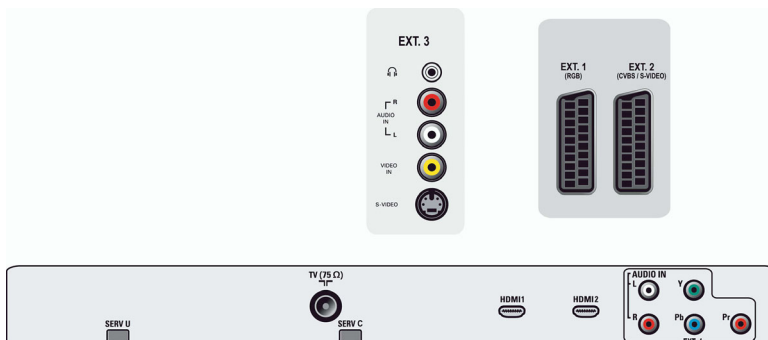

- Diaľkové ovládanie, Batérie pre diaľkové ovládanie
- Voliteľné príslušenstvo: Podlahový stojan

Rozmery

- Šírka prístroja: 1046 mm
- Výška prístroja: 686 mm
- Hĺbka prístroja: 116 mm
- Hmotnosť výrobku: 25 kg
- Šírka zostavy (so stojanom): 1046 mm
- Výška zostavy (so stojanom): 749 mm
- Hĺbka zostavy (so stojanom): 265 mm
- Hmotnosť produktu (+ stojan): 33 kg
- Šírka krabice: 1152 mm
- Výška krabice: 788 mm
- Hĺbka krabice: 313 mm
- Hmotnosť vrátane balenia: 38,5 kg