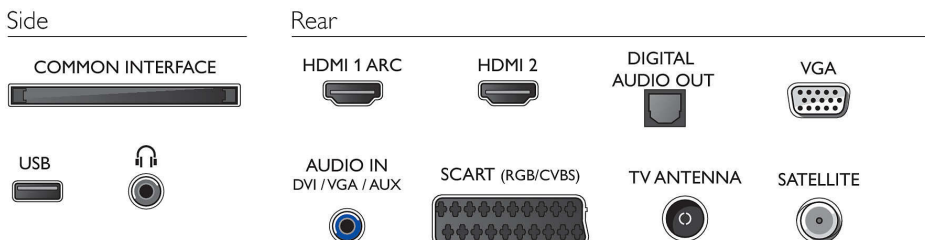

Zasnova 3 v 1

Trpežna zasnova 3 v 1: televizor, monitor ali zvočniki

LED-televizor Full HD

Polna visoka ločljivost prinaša popolnoma novo raven ločljivosti. Poskrbi za jasnejše in svetlejšje slike, boljši kontrast in naravne barve za boljše izkušnje gledanja na zaslonu Full HD.

Pixel Plus HD

Philipsova tehnologija Pixel Plus HD sliko optimira tako, da je vedno jasna in čudovitega kontrasta. Ko gledate kabelsko televizijo ali vsebino iz diska, lahko uživate v ostrejši sliki s svetlejšimi belimi in temnejšimi črnimi otenki.

Dva vhoda HDMI s funkcijo EasyLink

Z notnim kablom HDMI za prenos slikovnih in zvočnih signalov iz naprav v televizor preprečite zmedo zaradi kablov. HDMI prenaša nestisnjene signale in tako pri prenosu iz vira v televizor zagotavlja najvišjo kakovost. S funkcijo Philips EasyLink s samo enim daljinskim upravljalnikom lahko upravljate televizor, predvajalnik DVD ali Blu-ray, digitalni sprejemnik ali sistem za domači kino.

USB (fotografije, glasba, videoposnetki)

Delite zabavo. V vrata USB televizorja priključite pomnilnik USB, digitalni fotoaparati, predvajalnik MP3 ali drugo večpredstavnostno napravo in predvajate fotografije, videoposnetke in glasbo z enostavnim brskalnikom na zaslonu.

Connections

Datum izdaje 2023-10-09

Različica: 7.0.1

EAN: 87 18863 01486 8

© 2023 Koninklijke Philips N.V.
Vse pravice pridržane.

Specifikacije se lahko spremenijo brez predhodnega obvestila. Blagovne znamke so v lasti podjetja Koninklijke Philips N.V. ali drugih lastnikov.

www.philips.com

- Elektronski programski vodnik in dejanska vidljivost (do 8 dni) sta odvisna od države in operaterja.
- Poraba energije v kWh na leto za televizor, ki deluje 4 ure na dan 365 dni. Dejanska poraba energije je odvisna od uporabe televizorja.
- Televizor podpira sprejem DVB za nekodirane kanale. Določeni operaterji DVB mogoče niso podprti. Posodobljen seznam si lahko ogledate med pogostimi vprašanji na Philipsovi spletni strani za podporo. Nekateri operaterji zahtevajo modul za pogojni dostop in naročnino. Za več informacij se obrnite na operaterja.
- (Philips) združljivo samo z določenimi predvajalniki Philips.
- Ta televizor vsebuje svinec samo v določenih delih ali komponentah, kjer uporaba druge snovi ni mogoča v skladu z obstoječimi izjemami direktive RoHS.