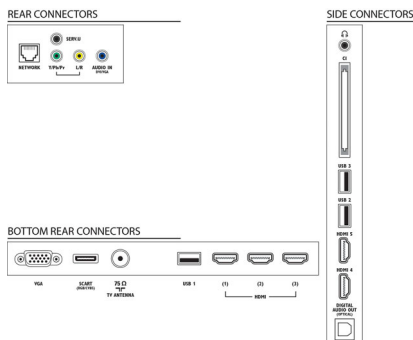

Príkon

- Napájanie zo siete: AC 220 – 240 V, 50/60 Hz
- Okolité teplota: 5 °C až 35 °C
- Spotr. energie v pohotovostnom stave: $\leq 0,15 \text{ W}$
- Trieda energetického štítku: A+
- Energetický štítok Európskej únie: 54 W
- Funkcie úspory energie: Časovač automatického vypnutia, Režim Eko, Svetelný snímač, Vypnutie obrazu (pre rádio)
- Spotreba energie v režime vypnutia: $\leq 0,01$
- Ročná spotreba energie: 75 kWh

Príslušenstvo

- Dodávané príslušenstvo: Siet'ový napájací kábel, Diaľkové ovládanie, Dve batérie AAA, Stolový otočný stojan, Stručná príručka spustenia, Brožúrka s právnymi a bezpečnostnými informáciami, Napájací adaptér DC, Adaptér komponentného kábla, Stručná príručka Smart TV, Záručný list, 4 x pasívne 3D okuliare
- Voliteľné príslušenstvo: 3D okuliare PTA416, 3D okuliare PTA426, 3D okuliare, herná súprava PTA436

Rozmery

- Šírka prístroja: 958 mm
- Výška prístroja: 584,77 mm
- Hĺbka prístroja: 29,4 mm
- Hmotnosť výrobku: 12,9 kg
- Šírka zostavy (so stojanom): 958 mm
- Výška zostavy (so stojanom): 627,28 mm
- Hĺbka zostavy (so stojanom): 234 mm
- Hmotnosť produktu (+ stojan): 15,15 kg
- Šírka krabice: 1042 mm
- Výška krabice: 710 mm
- Hĺbka krabice: 130 mm
- Kompatibilný držiak na stenu: 400 x 400 mm

Dátum vydania
2023-07-21

Verzia: 6.1.6

EAN: 87 12581 63007 2

© 2023 Koninklijke Philips N.V.
Všetky práva vyhradené.

Autor si vyhradzuje právo zmeny špecifikácií bez oznámenia. Ochranné známky sú majetkom Koninklijke Philips N.V. alebo ich príslušných vlastníkov.

www.philips.com

* Net TV: Navštívte www.philips.com/smarttv a zistíte ponuku služieb vo vašej krajine.

* Nahrávanie cez USB je dostupné len pre digitálne kanály s elektronickým sprievodcom programami založeným na protokole IP (môže podliehať obmedzeniam v závislosti od danej krajiny a kanálov), nahrávanie môže byť zakázané na základe ochrany vysielania proti kopírovaniu (CI+). Vyžaduje si aktívne pripojenie na internet.

* Funkcia Wi-Fi Smart Screen k dispozícii prostredníctvom aktualizácie softvéru na jeseň roku 2012

* Certifikát DivX Certified® na prehrávanie videa vo formáte DivX® až do rozlíšenia HD 1080p, vrátane prémiového obsahu.

* Kamera pre Skype sa predáva samostatne

* Rodičia by mali pri sledovaní obrazu v 3D dohliadať na svoje deti a uistiť sa, že u nich nedôjde k vyššie uvedeným ťažkostiam. Sledovanie obrazu v 3D sa neodporúča deťom do 6 rokov, keďže ich zrakový systém ešte nie je úplne vyvinutý.

* Televízor podporuje príjem signálu DVB voľne prístupného vysielania. Špecifickí operátori DVB nemusia byť podporovaní. Aktuálny zoznam nájdete v časti Najčastejšie otázky na stránke podpory výrobkov spoločnosti Philips. Niektorí operátori vyžadujú podmienený prístup a registráciu. Ďalšie informácie získate u svojho operátora.

* Spotreba energie v kWh za rok na základe spotreby energie televízora spusteného 4 hodiny denne po dobu 365 dní. Skutočná spotreba energie bude závisieť od spôsobu využívania televízora.

* 8 dňové EPG, služba nie je dostupná vo všetkých krajinách