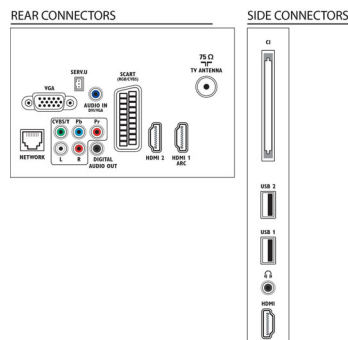

Príkon

- Napájanie zo siete: AC 220 – 240 V, 50 – 60 Hz
- Okolité teplota: 5 °C až 35 °C
- Spotr. energie v pohotovostnom stave: $0,3\text{ W}$
- Trieda energetického štítiku
- Energetický štítok Európskej únie: 25 W
- Funkcie úspory energie: Režim Eko, Vypnutie obrazu (pre rádio)
- Ročná spotreba energie: 35 kWh

Príslušenstvo

- Dodávané príslušenstvo: Siet'ový napájací kábel, Diaľkové ovládanie, Dve batérie AAA, Podstavec na stôl, Stručná príručka spustenia, Brožúrka s právnymi a bezpečnostnými informáciami, Záručný list
- Voliteľné príslušenstvo: Bezdrôtový USB adaptér (PTA01)

Rozmery

- Šírka prístroja: 562 mm
- Výška prístroja: 352 mm
- Hĺbka prístroja: 46 mm
- Hmotnosť výrobku: 4,85 kg
- Šírka zostavy (so stojanom): 562 mm
- Výška zostavy (so stojanom): 391 mm
- Hĺbka zostavy (so stojanom): 147 mm
- Hmotnosť produktu (+ stojan): 5.1 kg
- Šírka krabice: 615 mm

Dátum vydania
2023-10-05

Verzia: 8.3.8

EAN: 87 12581 63671 5

© 2023 Koninklijke Philips N.V.
Všetky práva vyhradené.

Autor si vyhradzuje právo zmeny špecifikácií bez oznámenia. Ochranné známky sú majetkom Koninklijke Philips N.V. alebo ich príslušných vlastníkov.

www.philips.com

- Výška krabice: 426 mm
- Hĺbka krabice: 126 mm
- Hmotnosť vrátane balenia: 5,7 kg
- Kompatibilný držiak na stenu: 75 x 75 mm

* Televízor podporuje príjem signálu DVB voľne prístupného vysielania. Špecifickí operátori DVB nemusia byť podporovaní. Aktuálny zoznam nájdete v časti Najčastejšie otázky na stránke podpory výrobkov spoločnosti Philips. Niektorí operátori vyžadujú podmienený prístup a registráciu. Ďalšie informácie získate u svojho operátora.

* Spotreba energie v kWh za rok na základe spotreby energie televízora spusteného 4 hodiny denne po dobu 365 dní. Skutočná spotreba energie bude závisieť od spôsobu využívania televízora.

* Typická spotreba energie v režime zapnutia nameraná podľa normy IEC62087 Ed 2.