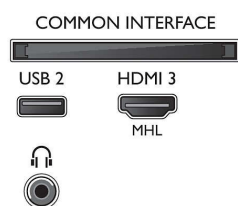

Technické údaje

Ambilight

- Verzia Ambilight: 3-stranný

Obraz/Displej

- Pomer strán: 16:9
- Diagonálny rozmer obrazovky (v palcoch): 50 palec
- Diagonálny rozmer obrazovky (metrický): 126 cm
- Displej: 4K Ultra HD LED
- Rozlíšenie panela: 3840 x 2160
- Dokonalejšie zobrazenie: Micro Dimming, 1100 PPI, Pixel Precise Ultra HD, Ultra vysoké rozlíšenie

Podporované rozlíšenie displeja

- Obrazové vstupy cez konektor HDMI1: až 4K UHD 3840 x 2160 pri 30 Hz
- Vstupy z počítača cez konektor HDMI1: až 4K UHD 3840 x 2160 pri 30 Hz
- Vstupy z počítača cez konektory HDMI2/3: až 4K UHD 3840 x 2160 pri 60 Hz
- Obrazové vstupy cez konektory HDMI2/3: až 4K UHD 3840 x 2160 pri 60 Hz

Tuner/Prijem/Vysielanie

- Digitálna TV: DVB-T/T2/T2-HD/C/S/S2
- Prehrávanie videa: NTSC, PAL, SECAM
- Podpora MPEG: MPEG2, MPEG4

- Sprievodca TV programom*: 8-dňový elektr. sprievodca programom
- Indikátor sily signálu
- Teletext: 1 000-stránkový Hypertext
- Podpora HEVC

Funkcie Smart TV

- Interakcia s používateľom: SimplyShare, Certifikácia pre Wi-Fi Miracast*
- Interaktívny TV: HbbTV
- Program: Pozastavenie TV, Nahrávanie na zariadenie USB*
- Aplikácie SmartTV*: Online video obchody, Otvorený internetový prehľadávač, Social TV,

Connections

Side