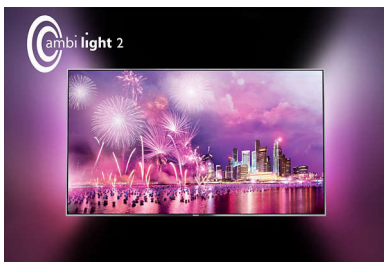

Značilnosti

Nagnjeno sredinsko stojalo

Za nagnjeno sredinsko stojalo smo izbrali prefinjeno visokosijajno srebrno površino, ki smo jo dopolnili z izjemno tankim ukrivljenim vratom, da smo ustvarili zasnovo televizorja, ki čudovito dopolni vsako sodobno opremo prostora.

Moderna in sodobna zasnova

Sodobna zasnova popolnoma dopolni notranjo opremo prostora. Ker mora televizor biti enako čudovit tudi, ko je izklopljen.

2-stranska funkcija Ambilight

Ustvarili ste prijeten dom po svojem okusu, zato morate izbrati tudi prijeten in privlačen televizor. Philipsova edinstvena tehnologija Ambilight znatno razširi zaslon za pristnejše užitke ob gledanju, saj s strani televizorja oddaja zelo širok svetlobni sij na steno okoli televizorja. Barve, živahna slika in napeto dogajanje se z zaslona razširijo na ves dnevni prostor, zato je doživetje vedno razburljivejše, zanimivejše in pristnejše.