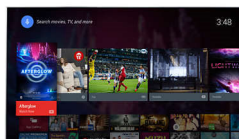

Dvojedrni procesor + Android

Program Android televizorja vam omogoča izredno hitro, intuitivno in zabavno pomikanje po zaslonu, uporabo aplikacij in predvajanje videoposnetkov. Robot Android z zmogljivim

dvojedrnim procesorjem zagotavlja hitro in enostavno uporabo.

Android

Program Android pri televizorjih Smart zagotavlja hiter procesor in uporabnikom prijazen vmesnik. Omogoča vam dostop do številnih vsebin: Google Play™, Netflix, internetni brskalnik itd. Enostaven meni vsebuje neposredne povezave do priljubljenih vsebin.

Spotify Connect

Najljubšo glasbo imate shranjeno v pametnem telefonu – je ne bi raje poslušali z zmogljivimi zvočniki televizorja? S funkcijo Spotify Connect lahko vsebine Spotify enostavno predvajate na televizorju in ga upravljate s telefonom z aplikacijo Spotify. Pritisnite gumb za predvajanje in glasbo začnete poslušati prek zvočnikov televizorja. Brez žic, brez nereda. Sprostite se in uživajte.