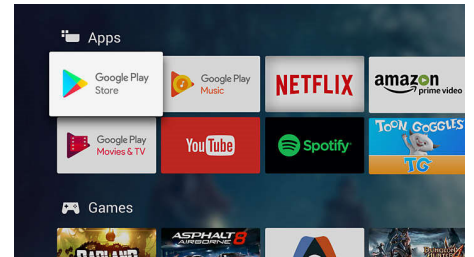

TV-vsebine

Trgovina Google Play in galerija aplikacij Philips nudita več kot običajen televizor. V spletu vam je na voljo brezkončen nabor filmov, televizijskih vsebin, glasbe, aplikacij in iger. Še več navdušenosti.

Glasovno upravljanje AI.

Philips Android TV upravljajte glasovno. Želite igrati igre, gledati Netflix ali poiskati vsebino in aplikacije v Trgovini Google Play? Povejte to svojemu televizorju. Z ukazi lahko upravljate vse pametne domače naprave, ki so združljive s Pomočnikom Google, kot je zatemnitev luči ali nastavitve termostata za filmski večer. Ne da bi vstali s kavča. Nikoli več vam ne bo treba iskati daljinskega upravljalnika. Zdaj lahko svoj televizor Philips upravljate glasovno prek naprav s podporo za pomočnico Alexa, kot je Amazon Echo. Z Alexo lahko vklopite televizor, spreminjate programe, preklopite na igralno konzolo in še več.

Močni učinki

Čist in jasen dialog. Močni učinki.

Dobro ravnovesje zvoka

Dobro ravnovesje zvoka iz zvočnikov polnega razpona.

Vitka zasnova

Vitka zasnova. Elegantna kovinska plošča in kovinsko vrtljivo stojalo.