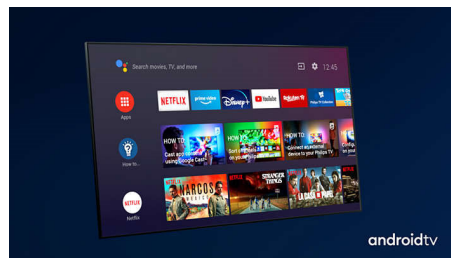

Android TV.

Naj bo televizor Philips Android po vaši meri. Če ta teden gledate samo Amazon in YouTube, naslednji teden pa Rakuten TV in Netflix, ni problema. Jasen, intuitiven vmesnik vam omogoča, da priljubljeno vsebino postavite v ospredje in središče. Preprosto nadaljujete s predvajanjem najnovjše serije, kjer se ostali, ali pobrsajte po novih filmskih izdajah.