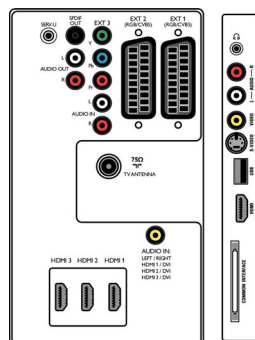

- Dodávané príslušenstvo: Stolový otočný stojan, Sieťový napájací kábel, Stručná príručka spustenia, Manuál používateľa, Potvrdenie záruky, Diaľkové ovládanie, Batérie pre diaľkové ovládanie

Rozmery

- Šírka prístroja: 819 mm
- Výška prístroja: 518 mm
- Hĺbka prístroja: 95 mm
- Hmotnosť výrobku: 13 kg
- Šírka zostavy (so stojanom): 819 mm
- Výška zostavy (so stojanom): 579 mm
- Hĺbka zostavy (so stojanom): 220 mm
- Hmotnosť produktu (+ stojan): 16 kg
- Šírka krabice: 918 mm
- Výška krabice: 629 mm
- Hĺbka krabice: 255 mm
- Hmotnosť vrátane balenia: 19 kg
- Kompatibilné s nástennými držiakmi: 200 x 300 mm