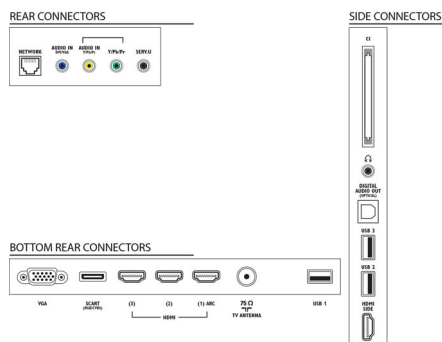

Príkon

- Napájanie zo siete: AC 220 – 240 V, 50/60 Hz
- Okolitá teplota: 5 °C až 40 °C
- Spotr. energie v pohotovostnom stave: $0,15\text{ W}$
- Trieda energetického štítiku
- Energetický štítok Európskej únie: 40 W
- Funkcie úspory energie: Časovač automatického vypnutia, Režim Eko, Svetelný snímač, Vypnutie obrazu (pre rádio)
- Ročná spotreba energie: 55 kWh

Príslušenstvo

- Dodávané príslušenstvo: Siet'ový napájací kábel, Diaľkové ovládanie, Dve batérie AAA, Stolový otočný stojan, Stručná príručka spustenia, Brožúrka s právnymi a bezpečnostnými informáciami, Napájací adaptér DC, Adaptér komponentného kábla, Stručná príručka Smart TV, Záručný list
- Voliteľné príslušenstvo: Bezdrôtový USB adaptér (PTA01)

Rozmery

- Šírka prístroja: 744,2 mm
- Výška prístroja: 457,6 mm
- Hĺbka prístroja: 42,9 mm
- Hmotnosť výrobku: 8 04 kg
- Šírka zostavy (so stojanom): 744,2 mm
- Výška zostavy (so stojanom): 497,3 mm
- Hĺbka zostavy (so stojanom): 205,0 mm
- Hmotnosť produktu (+ stojan): 10,21 kg
- Šírka krabice: 970,0 mm
- Výška krabice: 555,0 mm
- Hĺbka krabice: 160,0 mm
- Kompatibilný držiak na stenu: 200 x 200 mm
- Hmotnosť vrátane balenia: 12,7 kg

Dátum vydania
2023-07-21

Verzia: 8.0.6

EAN: 87 12581 64439 0

© 2023 Koninklijke Philips N.V.
Všetky práva vyhradené.

Autor si vyhradzuje právo zmeny špecifikácií bez oznámenia. Ochranné známky sú majetkom Koninklijke Philips N.V. alebo ich príslušných vlastníkov.

www.philips.com

* Net TV: Navštívte www.philips.com/smarttv a zistíte ponuku služieb vo vašej krajine.

* Nahrávanie cez USB je dostupné len pre digitálne kanály s elektronickým sprievodcom programami založeným na protokole IP (môže podliehať obmedzeniam v závislosti od danej krajiny a kanálov), nahrávanie môže byť zakázané na základe ochrany vysielania proti kopírovaniu (CI+). Vyžaduje si aktívne pripojenie na internet.

* Certifikát DivX Certified® na prehrávanie videa vo formáte DivX® až do rozlíšenia HD 1080p, vrátane prémiového obsahu.

* Televízor podporuje príjem signálu DVB voľne prístupného vysielania. Špecifickí operátori DVB nemusia byť podporovaní. Aktuálny zoznam nájdete v časti Najčastejšie otázky na stránke podpory výrobkov spoločnosti Philips. Niektorí operátori vyžadujú podmienený prístup a registráciu. Ďalšie informácie získate u svojho operátora.

* Spotreba energie v kWh za rok na základe spotreby energie televízora spusteného 4 hodiny denne po dobu 365 dní. Skutočná spotreba energie bude závisieť od spôsobu využívania televízora.

* 8 dňové EPG, služba nie je dostupná vo všetkých krajinách

* Zariadenie je vhodné na príjem pozemného digitálneho voľne prístupného televízneho vysielania v Maďarsku