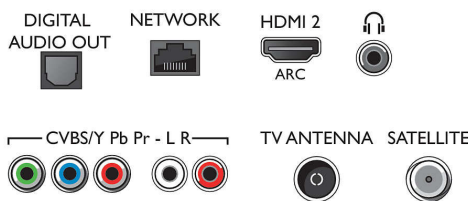

Connections

Side

Rear

Dátum vydania
2023-10-09

Verzia: 10.1.1

EAN: 87 18863 01491 2

© 2023 Koninklijke Philips N.V.
Všetky práva vyhradené.

Autor si vyhradzuje právo zmeny špecifikácií bez oznámenia. Ochranné známky sú majetkom Koninklijke Philips N.V. alebo ich príslušných vlastníkov.