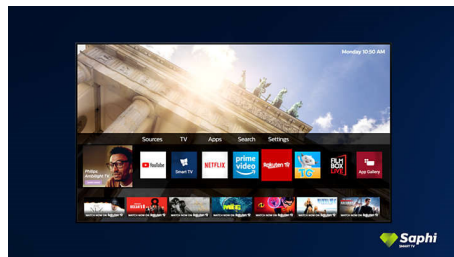

SAPHI

SAPHI je rýchly, intuitívny operačný systém, vďaka ktorému je používanie vášho televízora Philips Smart TV naozaj potešením. Užívajte si skvelú kvalitu obrazu a prístup jedným tlačidlom do ponuky s jasnými ikonami. Jednoducho ovládajte svoj televízor a rýchlo prejdite na obľúbené aplikácie televízora Philips Smart TV vrátane YouTube, Netflix a ďalších.