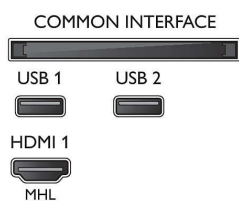

Príkon

- Napájanie zo siete: AC 220 – 240 V, 50/60 Hz
- Okolité teplota: 5 °C až 35 °C
- Spotr. energie v pohotovostnom stave: $0,3\text{ W}$
- Trieda energetického štítku: A++
- Energetický štítok Európskej únie: 37 W
- Funkcie úspory energie: Časovač automatického vypnutia, Režim Eko, Vypnutie obrazu (pre rádio)
- Spotreba energie v režime vypnutia: nie je k dispozícii
- Ročná spotreba energie: 55 kWh
- Prítomnosť olova: Áno*
- Obsah ortuti: 0 mg

Príslušenstvo

- Dodávané príslušenstvo: Diaľkové ovládanie, Dve batérie AAA, Sieťový napájací kábel, Stručná príručka spustenia, Brožúrka s právnymi a bezpečnostnými informáciami, Podstavec na stôl

Farba a povrchová úprava

- Predná strana televízora: Vysokolesklá čierna

Rozmery

- Šírka prístroja: 969,6 mm
- Výška prístroja: 562,5 mm
- Hĺbka prístroja: 78,5 mm
- Hmotnosť výrobku: 7,2 kg
- Šírka zostavy (so stojanom): 969,6 mm
- Výška zostavy (so stojanom): 584,0 mm
- Hĺbka zostavy (so stojanom): 218,1 mm
- Hmotnosť produktu (+ stojan): 7,3 kg
- Šírka krabice: 1070 mm
- Výška krabice: 680 mm
- Hĺbka krabice: 140 mm
- Hmotnosť vrátane balenia: 10,0 kg
- Kompatibilné s nástennými držiakmi: 200 x 200 mm
- Šírka stojana na televízor: 787,3 mm

Connections

Side