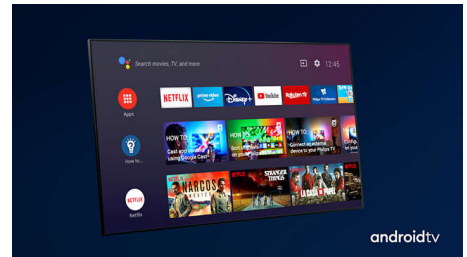

Android TV

Vďaka systému Android TV od spoločnosti Philips sa dostanete k obsahu, ku ktorému chcete, kedy len chcete. Môžete si prispôbiť domovskú obrazovku, aby zobrazovala vaše obľúbené aplikácie, a tým si zjednodušiť spustenie streamovania filmov a seriálov, ktoré milujete. Alebo pokračovanie na mieste, kde ste prestali.