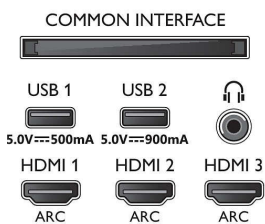

OLED Android TV s rozlíšením 4K UHD

P5 AI perfect picture engine Filmový zvuk Dolby Atmos, 3-stranná funkcia Ambilight, 164 cm (65") Android TV

Technické údaje

Ambilight

- Ambilight - vlastnosti: Zabudovaný systém Ambilight+hue, Hudba Ambilight, Herný režim, Prispôsobujúce sa farbe steny, Režim Lounge, AmbiWakeUp, AmbiSleep
- Verzia Ambilight: 3-stranný

Obraz/Displej

- Pomer strán: 16:9
- Diagonálny rozmer obrazovky (v palcoch): 65 palec
- Diagonálny rozmer obrazovky (metrický): 164 cm
- Displej: OLED s rozlíšením 4K Ultra HD

- Rozlíšenie panela: 3840 x 2160
- Obrazový engine: P5 AI Perfect Picture Engine
- Dokonalejšie zobrazenie: Ultra vysoké rozlíšenie, Široký farebný rozsah 99 % DCI/P3, Dolby Vision, HDR10+, Perfect Natural Motion, 5700 PPI
- Diagonálny rozmer obrazovky (v palcoch): 65 palcov

Podporované rozlíšenie displeja

- Vstupy z počítača cez všetky konektory HDMI: Podporované HDR, HDR10+/HLG, Podporované HDR, HDR10/ HLG, až 4K UHD 3840 x 2160 pri 60

65OLED805/12

- Hz
- Obrazové vstupy cez všetky konektory HDMI: HDR podpora, HDR10/HLG (Hybrid Log Gamma), HDR10+/Dolby Vision, až 4K UHD 3840 x 2160 pri 60 Hz

Tuner/Príjem/Vysielanie

- Digitálna TV: DVB-T/T2/T2-HD/C/S/S2
- Prehrávanie videa: PAL, SECAM
- Podpora MPEG: MPEG2, MPEG4
- Sprievodca TV programom*: 8-dňový elektr. sprievodca programom

Connections

Side