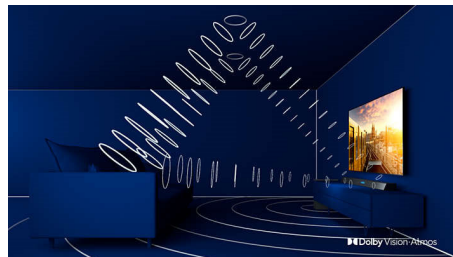

Dolby Vision a Dolby Atmos

Podpora špičkového zvuku a formátov videa od spoločnosti Dolby zaisťuje HDR obsah s neuveriteľne skutočným obrazom a zvukom. Či už pozeráte seriály cez stream, alebo obsah na diskoch Blu-Ray, budú sa vám páčiť kontrast, jas a farby, ktoré odrážajú pôvodné zámery režiséra, ako aj priestorný, zreteľný, detailný a hlboký zvuk.

Dizajn

Diaľkové ovládanie v koži Muirhead s podsvietenými tlačidlami.

65OLED805/12