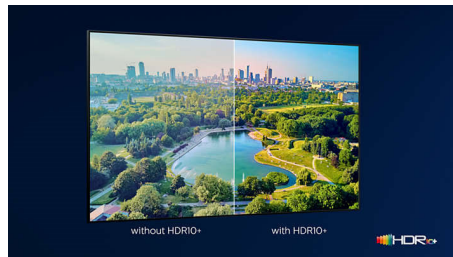

Podpora hlavných formátov HDR

Televízor Philips OLED+ s rozlíšením 4K UHD je kompatibilný so všetkými hlavnými formátmi HDR, vrátane HDR10+ a Dolby Vision. Či už ide o váš obľúbený seriál alebo najnovšiu video hru, tieňe budú hlbšie. Svetlé povrchy žiarivejšie. Farby vernejšie. Pohyb neuveriteľne plynulý.