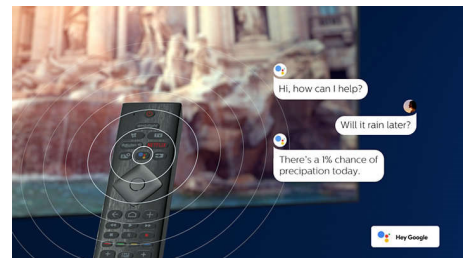

Hlasový asistent

Ovládajte svoj televízor Philips so systémom Android hlasom. Chcete si zahrať hru, pozeráť Netflix alebo hľadať obsah a aplikácie v obchode Google Play? Povedzte to svojmu televízoru. Môžete dokonca ovládať všetky inteligentné domáce zariadenia kompatibilné so službou Asistent Google, ako je stmievanie svetiel a nastavenie termostatu počas filmovej noci. Bez toho, aby ste sa postavili z gauča. Dni hľadania diaľkového ovládania televízora skončili. Teraz môžete použiť svoj hlas na ovládanie inteligentného televízora Philips pomocou zariadení s podporou asistenta Alexa, ako napríklad Amazon Echo. S asistentom Alexa môžete zapnúť televízor, prepnúť kanál, prepnúť na hernú konzolu a oveľa viac.