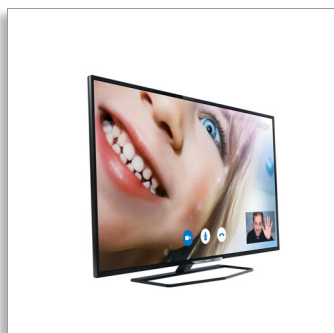

Philips 5000 series  
Tanek LED-televizor Full  
HD

**81 cm (32")**

LED-televizor Full HD  
Dvojedrni  
DVB-T/C

**32PFH5509**

## Tanek LED-televizor Full HD

### S televizorjem Smart

Z LED-televizorjem Philips Smart Full HD serije 5500 z vgrajenim vmesnikom Wi-Fi se enostavno povežite s svetom spletnih vsebin in prek storitve Skype™ komunicirajte z najbližjimi. Tehnologija Pixel Plus HD zagotavlja izjemno jasno in živahno sliko iz vsakega vira.

### Wi-Fi Miracast™\*

Vsebine pametne naprave zrcalite na televizor, da si jih lahko ogledajo tudi prijatelji in sorodniki. Fotografije, videoposnetke, igre in druge vsebine pametnega telefona in tabličnega računalnika z enostavnim ukazom prezrcalite na velik zaslon.