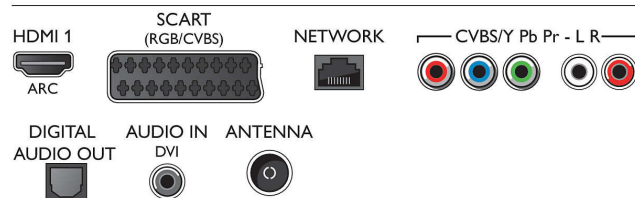

Rear

Datum izdaje 2023-10-09

Različica: 3.0.1

EAN: 87 12581 70866 5

© 2023 Koninklijke Philips N.V.
Vse pravice pridržane.

Specifikacije se lahko spremenijo brez predhodnega obvestila. Blagovne znamke so v lasti podjetja Koninklijke Philips N.V. ali drugih lastnikov.

www.philips.com

- Aplikacija MyRemote in povezane funkcije se razlikujejo glede na model televizorja in državo, model pametne naprave in OS. Več podrobnosti si oglejte na spletni strani www.philips.com/TV.
- Na spletni strani www.philips.com/TV preverite, katere storitve Smart TV so na voljo v vaši državi.
- Ponudba Cloud TV je odvisna od razpoložljivosti in zakonodaje države.
- Združljivost je odvisna od podpore za Wi-Fi Miracast za Android 4.2 ali novejšo. Več podrobnosti si oglejte v dokumentaciji naprave.
- Snemanje na USB je na voljo samo za digitalne kanale, omejuje pa ga lahko zaščita proti kopiranju oddaj (CI+). Možne so omejitve glede na državo in kanal.
- TV-kamera Philips (PTA317) je napredaj ločeno.
- Televizor podpira sprejem DVB za nekodirane kanale. Določeni operaterji DVB mogoče niso podprti. Posodobljen seznam si lahko ogledate med pogostimi vprašanji na Philipsovi spletni strani za podporo. Nekateri operaterji zahtevajo modul za pogojni dostop in naročnino. Za več informacij se obrnite na operaterja.
- Poraba energije v kWh na leto za televizor, ki deluje 4 ure na dan 365 dni. Dejanska poraba energije je odvisna od uporabe televizorja.
- Elektronski programski vodnik in dejanska vidljivost (do 8 dni) sta odvisna od države in operaterja.
- (Philips) združljivo samo z določenimi predvajalniki Philips.