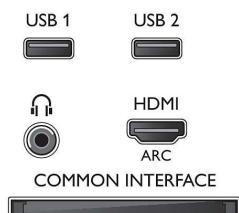

Napajanje

- Omrežno napajanje: 220–240 V AC, 50/60 Hz
- Temperatura okolja: 5 °C do 35 °C
- Poraba energije v stanju pripravljenosti: $0,3\text{ W}$
- Moč na energetski oznaki EU: 29 W
- Funkcije varčevanja z energijo: Časovnik za samodejni izklop, Način Eco, Izklop slike (za radio)

- Poraba energije v izklopljenem stanju: $0,3\text{ W}$
- Letna poraba energije: 42 kWh

Dotatna oprema

- Priložena dodatna oprema: Daljinski upravljalnik, 2 bateriji AAA, Namizno stojalo, Napajalni kabel, vodnik za hiter začetek, Brošura s pravnimi in varnostnimi informacijami, Garancijski list
- Izbirna dodatna oprema: TV-kamera Philips PTA317

Dimenzije

- Širina izdelka: 726 mm
- Višina izdelka: 425 mm
- Globina izdelka: 55 mm
- Teža izdelka: 5 kg
- Širina izdelka (s stojalom): 726 mm
- Višina izdelka (s stojalom): 485 mm
- Globina izdelka (s stojalom): 179 mm
- Teža izdelka (s stojalom): 6.3 kg
- Širina škatle: 800 mm
- Višina škatle: 540 mm
- Globina škatle: 133 mm
- Teža vključno z embalažo: 8,1 kg
- Združljiv s stenskim nosilcem: 400 x 200 mm

Connections

Side