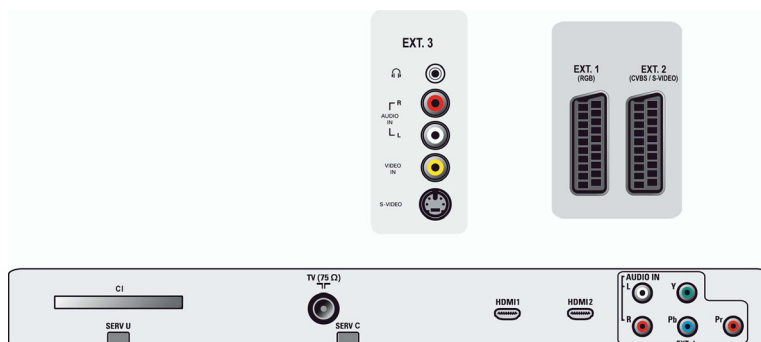

Anslutningar

- Antal SCART-kablar: 2
- Ext 1-SCART: Ljud v/h, CVBS-ingång/utgång, RGB
- Ext 2 SCART: Ljud v/h, CVBS-ingång/utgång, S-videoingång
- Andra anslutningar: Hörlur ut, Common Interface
- Ext 3: S-videoingång, CVBS-ingång, Audio L+R-ingång
- Ext 4: YPbPr, Audio L+R-ingång
- Ext 5: HDMI
- Ext 6: HDMI

- fjärrkontrollen
- Extra tillbehör: Golvstativ

Mått

- Bredd: 805 mm
- Höjd: 546 mm
- Djup: 115 mm
- Produktvikt: 15,5 kg
- Bredd (med stativ): 805 mm
- Höjd (med stativ): 609 mm
- Djup (med stativ): 210 mm
- Produktvikt (+stativ): 17,5 kg
- Lådbredd: 877 mm
- Lådhöjd: 641 mm
- Låddjup: 267 mm
- Vikt inkl. förpackning: 20,5 kg