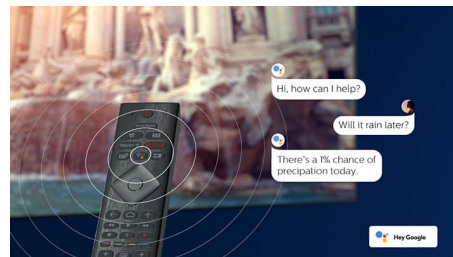

65PUS8556/12

pratite sportskog komentatora dok svima ne pripremite piće.

HDMI 2.1 VRR i low latency

Vaš Philips televizor ima najnoviji HDMI 2.1 i automatski prelazi na postavku Low latency kad započnete igranje na konzoli. Podrška za VRR i Freesync donosi tečno igranje sa brzom akcijom. Ambilight režim za igranje prenosi uzbuđenje sa ekrana u sobu.

AI glasovna kontrola

Pritisnite dugme na daljinskom upravljaču da biste razgovarali sa funkcijom Google Assistant. Upravljajte televizorom ili pametnim kućnim uređajima sa podrškom za Google Assistant pomoću glasa. Ili tražite od funkcije Alexa da upravljate televizorom pomoću uređaja sa podrškom za Alexa.