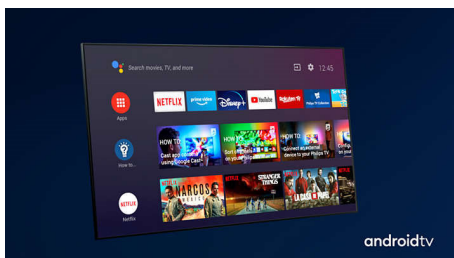

Android televizor

Vaš Philips Android televizor vam pruža sadržaje koje želite, kada to želite. Možete prilagoditi početni ekran tako da prikazuje vaše omiljene aplikacije, tako da možete jednostavno pokrenuti strimovanje filmova i

emisija koje volite. Ili, možete nastaviti tamo gde ste stali.