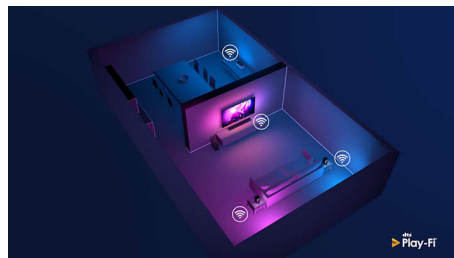

DTS Play-Fi kompatibilnost

DTS Play-Fi na Philips televizoru vam omogućava da povežete kompatibilne zvučnike u bilo kojoj prostoriji. Imate bežične zvučnike u kuhinji? Slušajte film dok pravite grickalice ili