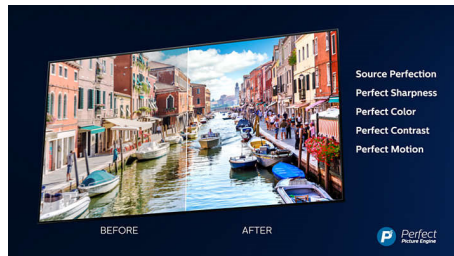

Philips P5 Procesor za obradu slike

Philips P5 procesor daje sliku koja je podjednako izvanredna kao i sadržaj koji obožavate. Detalji imaju приметно više dubine. Boje su živopisne, a nijanse kože izgledaju prirodno. Kontrast je toliko oštar da ćete osetiti svaki detalj. Pokreti su savršeno tačni.