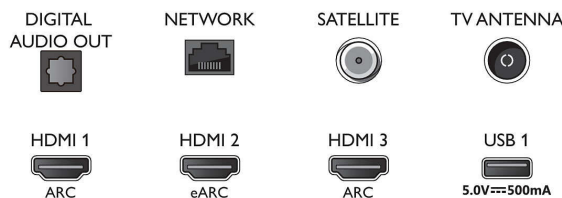

Dizajn

- Boje na televizoru: Antracit siva maska
- Dizajn postolja: Antracit sivo postolja

Connections

Side

Bottom

Datum izlaska 2023-06-30

Verzija: 7.7.2

© 2023 Koninklijke Philips N.V.
Sva prava zadržana.