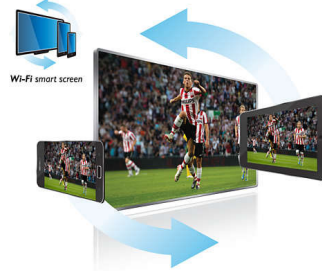

Wi-Fi Smart Screen

S funkcijo Wi-Fi Smart Screen* niste več omejeni na naslonjač, saj digitalne TV-vsebine lahko gledate kjerkoli v svojem domu. Iz spleta prenesite Philipsovo aplikacijo MyRemote, program s televizorja prestavite na iPad in nadaljujete z gledanjem. Ne veliki zaslon lahko tudi prenašate fotografije, videoposnetke in skladbe iz pametnih naprav. To je resnična svoboda gledanja.