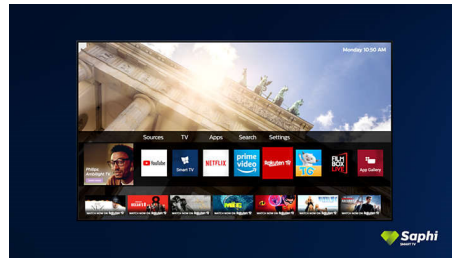

SAPHI

SAPHI je hiter, intuitiven operacijski sistem, s katerim je uporaba televizorja Philips Smart pravi užitek. Uživate v odlični kakovosti slike in jasnem ikonskem meniju, do katerega dostopate z enim gumbom. Televizor upravljajte z lahkoto in se hitro pomikajte do priljubljenih aplikacij za pametne televizorje, vključno z aplikacijami YouTube, Netflix in drugimi.