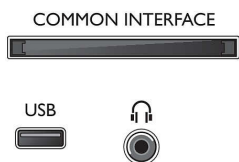

Napajanje

- Omrežno napajanje: 220–240 V AC, 50/60 Hz
- Temperatura okolja: 5 °C do 35 °C
- Poraba energije v stanju pripravljenosti: $\leq 0,3\text{ W}$
- Razred na energetski oznaki: A+
- Moč na energetski oznaki EU: 46 W
- Funkcije varčevanja z energijo: Časovnik za samodejni izklop, Način Eco, Izklop slike (za radio)
- Poraba energije v izklopljenem stanju: $\leq 0,3$
- Letna poraba energije: 67 kWh

Dodatna oprema

- Priložena dodatna oprema: Daljinski upravljalnik, 2 bateriji AAA, Namizno stojalo, Napajalni kabel, vodnik za hiter začetek, Brošura s pravnimi in varnostnimi informacijami, Garancijski list

Dimenzije

- Širina izdelka: 918 mm
- Višina izdelka: 531 mm
- Globina izdelka: 77 mm
- Teža izdelka: 8,8 kg
- Širina izdelka (s stojalom): 918 mm
- Višina izdelka (s stojalom): 570 mm
- Globina izdelka (s stojalom): 257 mm
- Teža izdelka (s stojalom): 9.1 kg
- Širina škatle: 1050 mm
- Višina škatle: 695 mm
- Globina škatle: 131 mm
- Teža vključno z embalažo: 11,2 kg
- Združljiv s stenskim nosilcem: 200 x 200 mm

Connections

Side