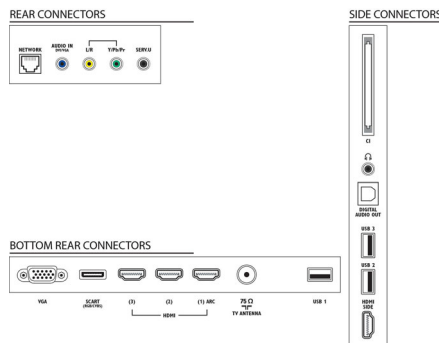

Príkon

- Napájanie zo siete: AC 220 – 240 V, 50/60 Hz
- Okolité teplota: 5 °C až 40 °C
- Spotr. energie v pohotovostnom stave: $0,15\text{ W}$
- Trieda energetického štítku: A+
- Energetický štítok Európskej únie: 55 W
- Funkcie úspory energie: Časovač automatického vypnutia, Režim Eko, Svetelný snímač, Vypnutie obrazu (pre rádio)
- Ročná spotreba energie: 76 kWh

Príslušenstvo

- Dodávané príslušenstvo: Siet'ový napájací kábel, Diaľkové ovládanie, Dve batérie AAA, Stolový otočný stojan, Stručná príručka spustenia, Brožúrka s právnymi a bezpečnostnými informáciami, Napájací adaptér DC, Adaptér komponentného kábla, Stručná príručka Smart TV, Záručný list
- Voliteľné príslušenstvo: 3D okuliare PTA517, 3D okuliare PTA516, 3D okuliare PTA507, Držiak na stenu Philips SQM 6325, Držiak na stenu Philips SQM 6375, Držiak na stenu Philips SQM 6415

Rozmery

- Šírka prístroja: 1064,6 mm
- Výška prístroja: 635,0 mm
- Hĺbka prístroja: 35,3 mm
- Hmotnosť výrobku: 16,4 kg
- Šírka zostavy (so stojanom): 1064,6 mm
- Výška zostavy (so stojanom): 677,3 mm
- Hĺbka zostavy (so stojanom): 260,0 mm
- Hmotnosť produktu (+ stojan): 19,9 kg
- Šírka krabice: 1290 mm
- Výška krabice: 764 mm
- Hĺbka krabice: 158 mm
- Hmotnosť vrátane balenia: 25,1 kg
- Kompatibilný držiak na stenu: 400 x 400 mm

Dátum vydania
2023-07-21

Verzia: 6.1.11

EAN: 87 12581 64404 8

© 2023 Koninklijke Philips N.V.
Všetky práva vyhradené.

Autor si vyhradzuje právo zmeny špecifikácií bez oznámenia. Ochranné známky sú majetkom Koninklijke Philips N.V. alebo ich príslušných vlastníkov.

www.philips.com

* Net TV: Navštívte www.philips.com/smarttv a zistíte ponuku služieb vo vašej krajine.

* Nahrávanie cez USB je dostupné len pre digitálne kanály s elektronickým sprievodcom programami založeným na protokole IP (môže podliehať obmedzeniam v závislosti od danej krajiny a kanálov), nahrávanie môže byť zakázané na základe ochrany vysielania proti kopírovaniu (CI+). Vyžaduje si aktívne pripojenie na internet.

* Certifikát DivX Certified® na prehrávanie videa vo formáte DivX® až do rozlíšenia HD 1080p, vrátane prémiového obsahu.

* Rodičia by mali pri sledovaní obrazu v 3D dohliadať na svoje deti a uistiť sa, že u nich nedôjde k vyššie uvedeným ťažkostiam. Sledovanie obrazu v 3D sa neodporúča deťom do 6 rokov, keďže ich zrakový systém ešte nie je úplne vyvinutý.

* Televízor podporuje príjem signálu DVB voľne prístupného vysielania. Špecifickí operátori DVB nemusia byť podporovaní. Aktuálny zoznam nájdete v časti Najčastejšie otázky na stránke podpory výrobkov spoločnosti Philips. Niektorí operátori vyžadujú podmienený prístup a registráciu. Ďalšie informácie získate u svojho operátora.

* Spotreba energie v kWh za rok na základe spotreby energie televízora spusteného 4 hodiny denne po dobu 365 dní. Skutočná spotreba energie bude závisieť od spôsobu využívania televízora.

* 8 dňové EPG, služba nie je dostupná vo všetkých krajinách