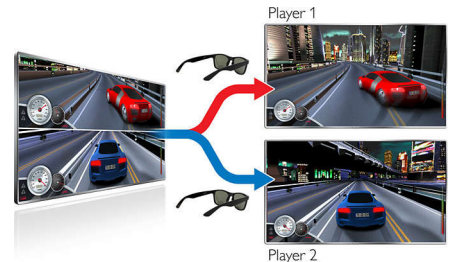

Hry pre dvoch hráčov na celej obrazovke

S okuliarmi Philips 3D dokáže váš televízor ponúknuť dvom hráčom ten najlepší zážitok z hry na celej obrazovke. Pri hraní hier pre dvoch hráčov v režime 2D väčšinou každý hráč sleduje hru na svojej polovici obrazovky. S použitím technológie 3D si teraz môže každý hráč súčasne vychutnávať hru v 2D zobrazení na celej obrazovke – stačí jedno stlačenie tlačidla na okuliariach.

Pixel Plus HD

Pixel Plus HD prináša jedinečné spojenie špičkovej ostroti obrazu, prirodzených detailov, živých farieb a plynulého prirodzeného pohybu. Nedokonalosti obrazu a šum sa rozpoznávajú a potlačia vo všetkých zdrojoch – od multimédií až po bežný televízny obsah v štandardnom rozlíšení, vrátane obsahu v HD s vysokou komprimáciou, takže obraz bude čistý a ostrý ako britva.