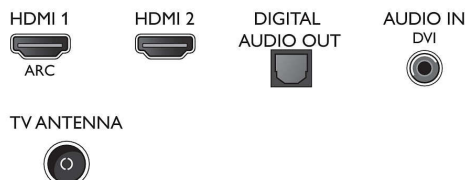

Rear

Datum izlaska 2023-10-09

Verzija: 8.1.1

EAN: 87 18863 01469 1

© 2023 Koninklijke Philips N.V.
Sva prava zadržana.

Specifikacije su podložne promeni bez prethodnog obaveštenja. Trgovačke marke su vlasništvo kompanije Koninklijke Philips N.V. ili njihovih vlasnika.

www.philips.com