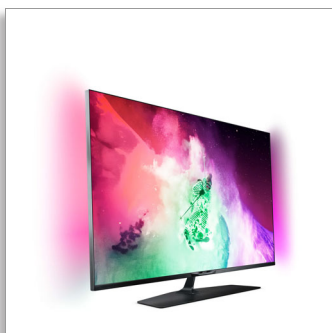

Philips 7900 series
Ultra tenký 4K UHD TV so
systémom Android™

139 cm (55")

LED televízor s rozlíšením 4K
Ultra HD
Štyri jadrá
Dvojitý tuner DVB-T/T2/C/S/S2

55PUS7909

Ultra tenký 4K UHD LED TV so systémom Android s funkciou 2-stranného osvetlenia Ambilight

Spojenie rozlíšenia Ultra HD s výkonom operačného systému Android: séria televízorov Philips 7900 s rozlíšením Ultra HD. Vďaka špičkovej rýchlosti spracovania štvorjadrového procesora je navigovanie v službe Smart TV hračkou. Funkcia Ambilight v kombinácii s dizajnom bez úzkeho rámbika pre ešte intenzívnejší divácky zážitok.