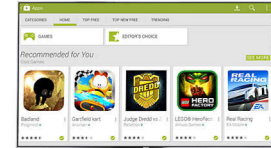

Obchod Google Play™

Cítite sa ako dieťa v obchode so sladkosťami. Uživateľ si skvelý výber aplikácií, hier a všetkých „dobrot“ dostupných v obchode Google Play™, ako napríklad prehliadač Chrome™, aplikácie YouTube™, Google Movies, Google Music, aplikácie sociálnych sietí a mnoho ďalších... to všetko na vašom televízore so systémom Android.