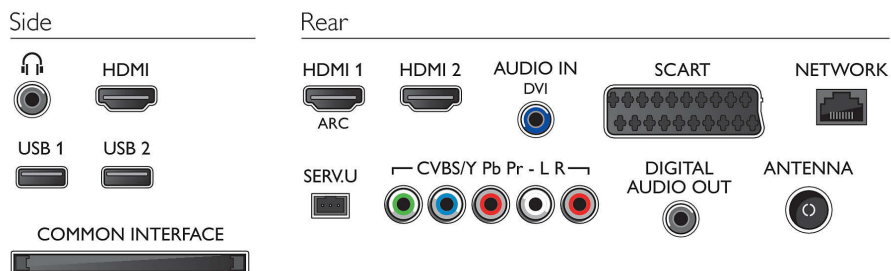

Technické údaje

Ambilight

- Ambilight - vlastnosti: Prispôsobujúce sa farbe steny, Režim osvetlenia obývacej izby
- Verzia Ambilight: 2-stranný

Obraz/Displej

- Pomer strán: 16:9
- Diagonálny rozmer obrazovky (v palcoch): 50 palec
- Diagonálny rozmer obrazovky (metrický): 127 cm

- Displej: LED Full HD
- Rozlíšenie panela: 1920 x 1080p
- 3D: Hranie pre 2 hráčov na celej obrazovke*, Nastavenie hĺbky 3D, Konverzia 2D na 3D, Easy 3D
- Jas: 400 cd/m²
- Dokonalejšie zobrazenie: Pixel Plus HD, 300 Hz Perfect Motion Rate, Micro Dimming
- Dynamický kontrast obrazovky: 500 000 : 1

Podporované rozlíšenie displeja

- Počítačové vstupy: až do 1920 x 1080 pri 60 Hz
- Video vstupy: 24, 25, 30, 50, 60 Hz, až do 1920 x 1080p

Tuner/Príjem/Vysielanie

- Digitálna TV: DVB-T/C
- Prehrávanie videa: NTSC, PAL, SECAM
- Podpora MPEG: MPEG2, MPEG4