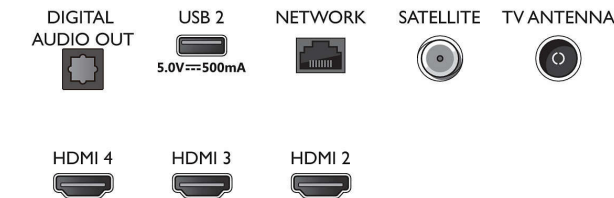

Dimenzije

- Širina uređaja: 1450,5 mm
- Visina uređaja: 833,5 mm
- Dubina uređaja: 85,1 mm
- Težina proizvoda: 21,3 kg
- Širina uređaja (sa postoljem): 1450,5 mm
- Visina uređaja (sa postoljem): 860,5 mm
- Dubina uređaja (sa postoljem): 293,2 mm
- Težina proizvoda (sa postoljem): 21,5 kg
- Širina kutije: 1600,0 mm
- Visina kutije: 995,0 mm
- Dubina kutije: 170,0 mm
- Težina uključujući ambalažu: 28,4 kg
- Širina postolja: 807,8 mm
- Visina stalka: 27,0 mm
- Dubina postolja: 293,2 mm
- Kompatibilan za montiranje na zid: 300 x 300 mm

Connections

Side

Bottom

Datum izlaska 2023-07-23

Verzija: 14.14.2

EAN: 87 18863 02835 3

© 2023 Koninklijke Philips N.V.
Sva prava zadržana.

Specifikacije su podložne promeni bez prethodnog obaveštenja. Trgovačke marke su vlasništvo kompanije Koninklijke Philips N.V. ili njihovih vlasnika.