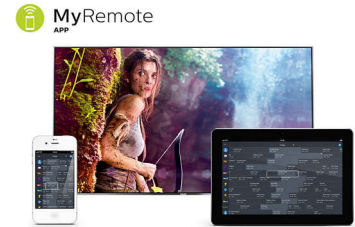

MyRemote*

Televizor Philips upravljajte s pametno napravo. Aplikacija MyRemote vam omogoča najenostavnejšo izmenjavo vsebin med pametno napravo in televizorjem (SimplyShare), prenašanje digitalnih TV-vsebin v tablični računalnik (Wi-Fi Smart Screen) in spremljanje programskega vodnika, s katerim lahko izberete oddaje, ki jih želite gledati.