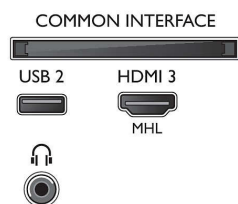

Technické údaje

Ambilight

- Verzia Ambilight: 3-stranný

Obraz/Displej

- Pomer strán: 16:9
- Diagonálny rozmer obrazovky (v palcoch): 55 palec
- Diagonálny rozmer obrazovky (metrický): 139 cm
- Displej: 4K Ultra HD LED
- Rozlíšenie panela: 3840 x 2160
- Dokonalejšie zobrazenie: Micro Dimming, 1100 PPI, Pixel Precise Ultra HD, Ultra vysoké rozlíšenie

Podporované rozlíšenie displeja

- Obrazové vstupy cez konektor HDMI1: až 4K UHD 3840 x 2160 pri 30 Hz
- Vstupy z počítača cez konektor HDMI1: až 4K UHD 3840 x 2160 pri 30 Hz
- Vstupy z počítača cez konektory HDMI2/3: až 4K UHD 3840 x 2160 pri 60 Hz
- Obrazové vstupy cez konektory HDMI2/3: až 4K UHD 3840 x 2160 pri 60 Hz

Tuner/Prijem/Vysielanie

- Digitálna TV: DVB-T/T2/T2-HD/C/S/S2
- Prehrávanie videa: NTSC, PAL, SECAM
- Podpora MPEG: MPEG2, MPEG4

- Sprievodca TV programom*: 8-dňový elektr. sprievodca programom
- Indikátor sily signálu
- Teletext: 1 000-stránkový Hypertext
- Podpora HEVC

Funkcie Smart TV

- Interakcia s používateľom: SimplyShare, Certifikácia pre Wi-Fi Miracast*
- Interaktívny TV: HbbTV
- Program: Pozastavenie TV, Nahrávanie na zariadenie USB*
- Aplikácie SmartTV*: Online video obchody, Otvorený internetový prehľadávač, Social TV,

Connections

Side