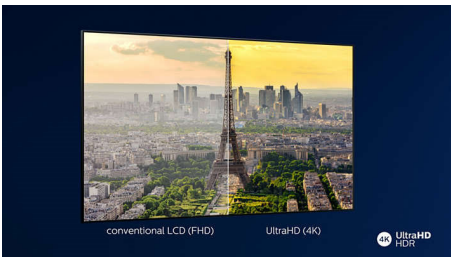

Kovový naklonený stojan

Zreteľný moderný európsky dizajn plávajúcích hliníkových stojanov s povrchovou úpravou v tmavej striebornej farbe ladí s ultra tenkým rámom.

4K Ultra HD

Vďaka štvornásobne vyššiemu rozlíšeniu v porovnaní s bežným rozlíšením Full HD rozsvieti technológia Ultra HD vašu obrazovku viac ako 8 miliónmi pixelov s našou jedinečnou technológiou prevzorkovania Ultra Resolution Upscaling. Zažite krajší obraz bez ohľadu na pôvodný obsah a vychutnajte si ostrejší obraz s lepšou hĺbkou, kontrastom, prirodzeným pohybom a živými detailmi.