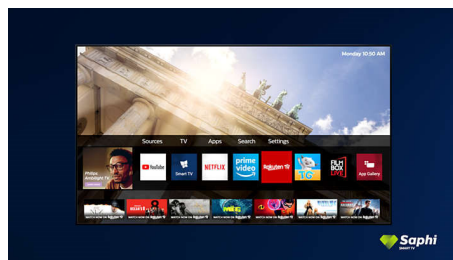

SAPHI

SAPHI je rýchly, intuitívny operačný systém, vďaka ktorému je používanie vášho televízora Philips Smart TV naozaj potešením. Užívajte si skvelú kvalitu obrazu a prístup jedným tlačidlom do ponuky s jasnými ikonami.