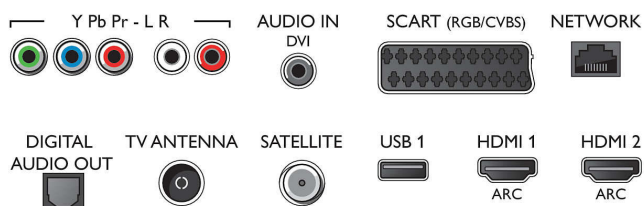

Nový integrovaný štandard HEVC vám umožní vychutnať si vysokú kvalitu obrazu vysielaného v rozlíšení FHD.

Technické údaje

Obraz/Displej

- Pomer strán: 16:9
- Diagonálny rozmer obrazovky (v palcoch): 40 palec
- Diagonálny rozmer obrazovky (metrický): 102 cm
- Displej: LED Full HD
- Rozlíšenie panela: 1920 x 1080p
- Jas: 300 cd/m²
- Dokonalejšie zobrazenie: Pixel Plus HD, Micro Dimming
- Pomer maximálnej luminancie: 65 %

Connections

Side

Rear

Technické údaje

Funkcie Smart TV

- Interakcia s používateľom: Klient a server MultiRoom, SimplyShare
- Interaktívny TV: HbbTV
- Program: Pozastavenie TV, Nahrávanie na zariadenie USB*
- Aplikácie SmartTV*: Online video obchody, Otvorený internetový prehľadávač, Social TV, Televízia na požiadanie, YouTube
- Jednoduchá inštalácia: Automatická detekcia zariadení Philips, Sprievodca pripojením zariadenia, Sprievodca inštaláciou siete, Sprievodca nastavením
- Jednoduché používanie: Tlačidlo ponuky Smart s jedným stlačením, Používateľská príručka na obrazovke
- Aktualizovateľný firmware: Sprievodca automatickou aktualizáciou firmvéru, Firmvér aktualizovateľný cez USB, Firmvér aktualizovateľný online
- Prispôsobenia formátu obrazovky: Základné – Na celú obrazovku, Prispôbiť obrazovku, Pokročilé – Posun, Priblížovanie, roztiahnutie
- Aplikácia Philips TV Remote*: Aplikácie, Kanály, Ovládanie, NowOnTV, TV sprievodca, Video na vyžiadanie