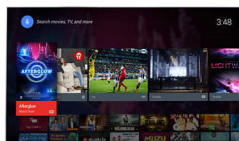

Vďaka nášmu špeciálnemu softvéru, ktorý analyzuje obraz v 6400 rôznych zónach a následne ho upravuje, si môžete vychutnať úchvatný kontrast a kvalitu obrazu pre skutočne živý zážitok zo sledovania.

Dvojjadrový procesor a Android