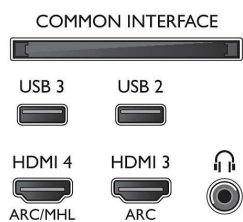

Technické údaje

Obraz/Displej

- Pomer strán: 16:9
- Diagonálny rozmer obrazovky (v palcoch): 40 palec
- Diagonálny rozmer obrazovky (metrický): 102 cm
- Displej: LED Full HD
- Rozlíšenie panela: 1920 x 1080p
- Jas: 300 cd/m²
- Dokonalejšie zobrazenie: Pixel Plus HD, Micro Dimming
- Pomer maximálnej luminancie: 65 %

Podporované rozlíšenie displeja

- Vstupy z počítača cez všetky konektory HDMI: pri 60 Hz, až do rozlíšenia FHD 1920 x 1080 pri 60 Hz
- Obrazové vstupy cez všetky konektory HDMI: pri 24, 25, 30, 50, 60 Hz, až do rozlíšenia FHD 1920 x 1080p

Tuner/Prijem/Vysielanie

- Digitálna TV: DVB-T/T2/T2-HD/C/S/S2
- Prehrávanie videa: NTSC, PAL, SECAM
- Podpora MPEG: MPEG2, MPEG4
- Sprievodca TV programom*: 8-dňový elektr.

- sprievodca programom
- Indikátor sily signálu
- Teletext: 1 000-stránkový Hypertext
- Podpora HEVC

Android TV

- OS: Android™ 5.1 (Lollipop)
- Predinštalované aplikácie: Filmy Google Play*, Hudba Google Play*, Google Search, YouTube
- Veľkosť pamäte (flash): rozšíriteľná prostredníctvom úložného zariadenia USB, 8 GB

Connections

Side