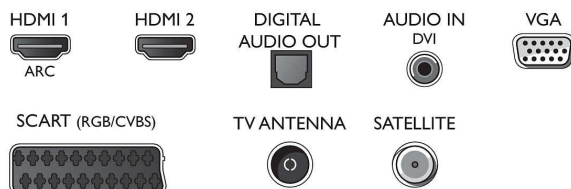

Globina škatle: 112 mm

Prevaženje: 4,4 kg

Elektronski programski vodnik: 8 dni

Televizor je kompakten in lahko kjer koli gledate najljubše programe, naj bo to v kuhinji ali zunaj na prostem z družino. S tem prenosnim televizorjem ste lahko vedno na tekočem z novicami in najnovejšimi športnimi rezultati. Z njim lahko zabavo poneseate kamor koli.

Pixel Plus HD

Philipsova tehnologija Pixel Plus HD liko optimira tako, da je vedno jasna in čudovitega kontrasta. Ko gledate kabelsko televizijo ali vsebino iz diska, lahko uživate v ostrejši sliki s svetlejšimi belimi in temnejšimi črnimi odtenci.

LED-televizor Full HD

Kakovost slike je pomembna. Običajni televizorji HD predvajajo kakovostno sliko, vendar pričakujete več. Predstavljajte si jasne podrobnosti, visoko svetlost, neverjeten kontrast in pristne barve za izjemno sliko.

Dva vhoda HDMI s funkcijo EasyLink

Z enotnim kablom HDMI za prenos slikovnih in zvočnih signalov iz naprav v televizor preprečite zmedo zaradi kablov. HDMI prenaša nestisnjene signale in tako pri prenosu iz vira v televizor zagotavlja najvišjo kakovost. S funkcijo Philips EasyLink s samo enim daljinskim upravljalnikom lahko upravljate televizor, predvajalnik DVD ali Blu-ray, digitalni sprejemnik ali sistem za domači kino.

Connections

Side

Rear

Datum izdaje 2023-10-09

Različica: 5.1.1

EAN: 87 18863 01475 2

© 2023 Koninklijke Philips N.V.
Vse pravice pridržane.

Specifikacije se lahko spremenijo brez predhodnega obvestila. Blagovne znamke so v lasti podjetja Koninklijke Philips N.V. ali drugih lastnikov.

www.philips.com

* Elektronski programski vodnik in dejanska vidljivost (do 8 dni) sta odvisna od države in operaterja.
* Poraba energije v kWh na leto za televizor, ki deluje 4 ure na dan 365 dni. Dejanska poraba energije je odvisna od uporabe televizorja.
* Televizor podpira sprejem DVB za nekodirane kanale. Določeni operaterji DVB mogoče niso podprti. Posodobljen seznam si lahko ogledate med pogostimi vprašanji na Philipsovi spletni strani za podporo. Nekateri operaterji zahtevajo modul za pogojni dostop in naročnino. Za več informacij se obrnite na operaterja.
* (Philips) združljivo samo z določenimi predvajalniki Philips.
* Ta televizor vsebuje svinec samo v določenih delih ali komponentah, kjer uporaba druge snovi ni mogoča v skladu z obstoječimi izjemami direktive RoHS.