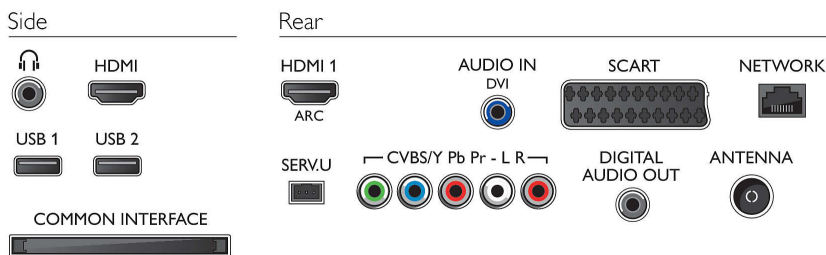

Príkion

- Napájanie zo siete: AC 220 – 240 V, 50/60 Hz
- Okolité teplota: 5 °C až 35 °C
- Spotr. energie v pohotovostnom stave: $0,3\text{ W}$
- Trieda energetického štítku
- Energetický štítk Európskej únie: 36 W
- Funkcie úspory energie: Časovač automatického vypnutia, Režim Eko, Vypnutie obrazu (pre rádio)
- Spotreba energie v režime vypnutia: $0,3\text{ W}$
- Ročná spotreba energie: 53 kWh

Príslušenstvo

- Dodávané príslušenstvo: Diaľkové ovládanie, Dve

- batérie AAA, Sieťový napájací kábel, Stručná príručka spustenia, Brožúrka s právnymi a bezpečnostnými informáciami, Záručný list
- Voliteľné príslušenstvo: Kamera na televízor Philips PTA317, Bezdrôtový adaptér PTA128

Rozmery

- Šírka prístroja: 738 mm
- Výška prístroja: 450,8 mm
- Hĺbka prístroja: 64,9 mm
- Hmotnosť výrobku: 6,26 kg
- Šírka zostavy (so stojanom): 738 mm
- Výška zostavy (so stojanom): 496 mm
- Hĺbka zostavy (so stojanom): 196 mm
- Hmotnosť produktu (+ stojan): 6,99 kg
- Šírka krabice: 800 mm
- Výška krabice: 560 mm
- Hĺbka krabice: 150 mm
- Hmotnosť vrátane balenia: 9,51 kg
- Kompatibilný držiak na stenu: 100 x 100 mm

Dátum vydania
2023-10-09

Verzia: 4.0.3

EAN: 87 12581 66879 2

© 2023 Koninklijke Philips N.V.
Všetky práva vyhradené.

Autor si vyhradzuje právo zmeny špecifikácií bez oznámenia. Ochranné známky sú majetkom Koninklijke Philips N.V. alebo ich príslušných vlastníkov.

www.philips.com

* Aplikácia MyRemote a príslušné funkcie sa líšia v závislosti od modelu televízora, ako aj od modelu a operačného systému inteligentných zariadení. Podrobnosti nájdete na adrese: www.philips.com/TV.

* Kompatibilita závisí od certifikácie Wi-Fi Miracast pre systém Android 4.2 alebo novší. Podrobnosti nájdete v dokumentácii k vášmu zariadeniu.

* Ak máte záujem o aplikácie Smart TV, navštívte stránku www.philips.com/TV a zistíte ponuku služieb vo vašej krajine.

* Nahrávanie na zariadenie USB podporujú len digitálne kanály. Nahrávanie môže byť obmedzené funkciou ochrany pred kopírovaním (CI+). Môžu platiť obmedzenia pre konkrétne krajiny a kanály.

* Kamera na televízor Philips (PTA317) sa predáva samostatne.

* Televízor podporuje príjem signálu DVB voľne prístupného vysielania. Špecifickí operátori DVB nemusia byť podporovaní. Aktuálny zoznam nájdete v časti Najčastejšie otázky na stránke podpory výrobkov spoločnosti Philips. Niektorí operátori vyžadujú podmienený prístup a registráciu. Ďalšie informácie získate u svojho operátora.

* Funkcia HbbTV, klient a server Multiroom, služba Netflix a aplikácia myRemote vyžadujú aktualizáciu softvéru.

* Spotreba energie v kWh za rok na základe spotreby energie televízora spusteného 4 hodiny denne po dobu 365 dní. Skutočná spotreba energie bude závisieť od spôsobu využívania televízora.

* Funkcia elektronického sprievodcu programom (maximálne 8 dní) závisí od konkrétnej krajiny a operátora.