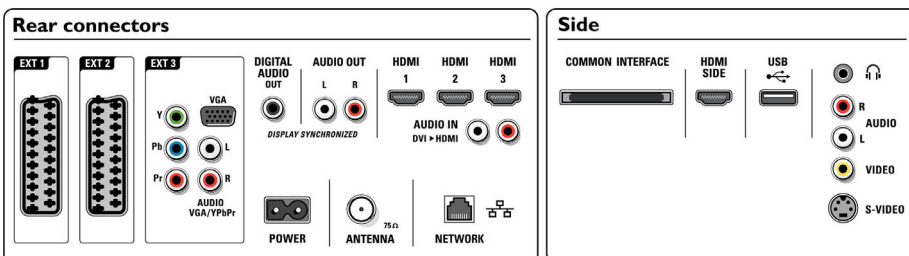

- Vstavané reprodukory: 2
- Typ reproduktorov: 2 integrované subwoofery,

Reproduktor s kužeľ. klenbou

Pripojiteľnosť

- EasyLink (HDMI-CEC): Prehrávanie jedným dotykcom, Systémové ovládanie zvuku, Pohotovostný režim systému
- Predné/bočné konektory: HDMI v1.3, Vstup S-video, CVBS vstup, Zvukový vstup Ľ/P, Slúchadlový výstup, USB
- Ext 1 Scart: Zvuk Ľ/P, CVBS vstup, RGB
- Ext 2 Scart: Zvuk Ľ/P, CVBS vstup, RGB
- Iné pripojenia: Analógový audio Ľavý/Pravý výstup, Výstup S/PDIF (koaxiálny), Bežné rozhranie
- Pripojenie do siete PC: S certifikátom DLNA 1.0
- Ext 3: YPbPr, Zvukový vstup Ľ/P, PC-vstup VGA
- Ext 4: HDMI v1.3
- Ext 5: HDMI v1.3
- Ext 6: HDMI v1.3

Príkon

- Napájanie zo siete: AC 220 - 240 V +/- 10%
- Okolité teplota: 5 °C až 35 °C
- Spotreba energie: 206 W
- Spotr. energie v pohotovostnom stave: 0,15 W
- Napájanie (režim úspory energie): 150 W

Príslušenstvo

- Dodávané príslušenstvo: kábel antény RF, Sieťový napájací kábel, Stručná príručka spustenia, Manuál používateľa, Potvrdenie záruky, Dialkové ovládanie, Batérie pre diaľkové ovládanie

Rozmery

- Šírka prístroja: 1054 mm
- Výška prístroja: 658 mm
- Hĺbka prístroja: 100 mm
- Hmotnosť výrobku: 22,7 kg
- Výška zostavy (so stojanom): 731 mm
- Hĺbka zostavy (so stojanom): 265 mm
- Hmotnosť produktu (+ stojan): 27.2 kg
- Šírka krabice: 1163 mm
- Výška krabice: 813 mm
- Hĺbka krabice: 320 mm
- Hmotnosť vrátane balenia: 39 kg
- Šírka stojana: 590 mm
- Kompatibilné s nástennými držiakmi: 300 x 300 mm

Dátum vydania
2023-07-21

Verzia: 4.0.8

EAN: 87 12581 36565 3

© 2023 Koninklijke Philips N.V.
Všetky práva vyhradené.

Autor si vyhradzuje právo zmeny špecifikácií bez oznámenia. Ochranné známky sú majetkom Koninklijke Philips N.V. alebo ich príslušných vlastníkov.

www.philips.com