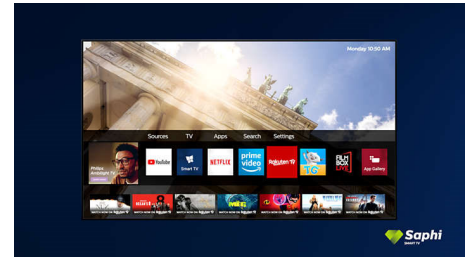

SAPHI pre televízor Smart TV

SAPHI je rýchly, intuitívny operačný systém, vďaka ktorému je používanie vášho televízora Philips Smart TV naozaj potešením. Užívajte si skvelú kvalitu obrazu a prístup jedným tlačidlom do ponuky s prehľadnými ikonami. Jednoducho ovládajte svoj televízor a rýchlo prejdite na obľúbené aplikácie televízora Philips Smart TV.

50PUS7556/12

obrazovka sa vznáša nad televíznou zostavou alebo stolom.

Dizajn

Strieborný stojan

SAPHI TV Collection

Philips TV Collection. Netflix, Prime Video a oveľa viac.

SAPHI pre televízor Smart TV

SAPHI je rýchly, intuitívny operačný systém, vďaka ktorému je používanie vášho televízora Philips Smart TV naozaj potešením. Užívajte si skvelú kvalitu obrazu a prístup jedným tlačidlom do ponuky s jasnými ikonami. Jednoducho ovládajte svoj televízor a rýchlo prejdite na obľúbené aplikácie televízora Philips Smart TV vrátane YouTube, Netflix a ďalších.