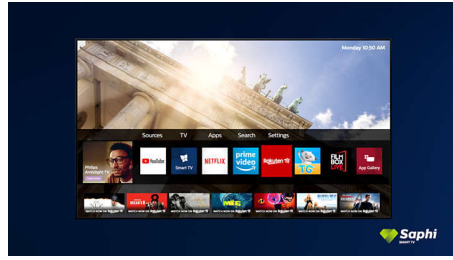

PHILIPS

Smart TV s rozlíšením 4K UHD
126 cm (50") Dolby Vision a Dolby Atmos, Smart TV

Hlavné prvky

Podporuje všetky dôležité HDR formáty SAPHI pre televízor Smart TV

Televízor UHD s rozlíšením 4K od spoločnosti Phillips je kompatibilný so všetkými dôležitými formátmi HDR, vrátane Dolby Vision. Či už je to vo vašich obľúbených seriáloch alebo najnovších hrách, tieň budú hlbšie. Svetlé povrchy žiarivejšie. Farby vernejšie.

Dolby Vision + Dolby Atmos

Podpora pre špičkový zvuk a video formáty Dolby znamená, že HDR obsah, ktorý sledujete, bude vyzerat' a znieť úžasne. Užijete si obraz, ktorý odzrkadľuje cieľ režiséra, a zažijete priezračný zvuk s hĺbkou, ktorý naplní miestnosť.

SAPHI pre televízor Smart TV

SAPHI je rýchly, intuitívny operačný systém, vďaka ktorému je používanie vášho televízora Philips Smart TV naozaj potešením. Užívajte si skvelú kvalitu obrazu a prístup jedným tlačidlom do ponuky s prehľadnými ikonami. Jednoducho ovládajte svoj televízor a rýchlo prejdite na obľúbené aplikácie televízora Philips Smart TV.

50PUS7556/12

obrazovka sa vznáša nad televíznou zostavou alebo stolom.

Dizajn

Strieborný stojan

SAPHI TV Collection

Philips TV Collection. Netflix, Prime Video a oveľa viac.

SAPHI pre televízor Smart TV

SAPHI je rýchly, intuitívny operačný systém, vďaka ktorému je používanie vášho televízora Philips Smart TV naozaj potešením. Užívajte si skvelú kvalitu obrazu a prístup jedným tlačidlom do ponuky s jasnými ikonami. Jednoducho ovládajte svoj televízor a rýchlo prejdite na obľúbené aplikácie televízora Philips Smart TV vrátane YouTube, Netflix a ďalších.