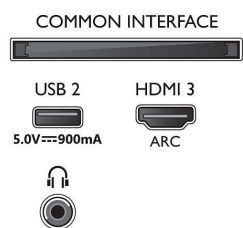

Technické údaje

Obraz/Displej

- Pomer strán: 16:9
- Diagonálny rozmer obrazovky (v palcoch): 50 palec
- Diagonálny rozmer obrazovky (metrický): 126 cm
- Displej: 4K Ultra HD LED
- Rozlíšenie panela: 3840 x 2160
- Dokonalejšie zobrazenie: Dolby Vision, HLG (Hybrid Log Gamma), Ultra vysoké rozlíšenie, Kompatibilný s formátom HDR10+, Micro Dimming
- Diagonálny rozmer obrazovky (v palcoch):

50 palcov

Podporované rozlíšenie displeja

- Vstupy z počítača cez všetky konektory HDMI: až 4K UHD 3840 x 2160 pri 60 Hz, Podporované HDR, HDR10/ HLG
- Obrazové vstupy cez všetky konektory HDMI: až 4K UHD 3840 x 2160 pri 60 Hz, HDR podpora, HDR10/HLG (Hybrid Log Gamma), HDR10+/ Dolby Vision

Tuner/Prijem/Vysielanie

- Digitálna TV: DVB-T/T2/T2-HD/C/S/S2
- Prehrávanie videa: PAL, SECAM
- Podpora MPEG: MPEG2, MPEG4
- Sprievodca TV programom*: 8-dňový elektr. sprievodca programom
- Indikátor sily signálu
- Teletext: 1 000-stránkový Hypertext
- Podpora HEVC

Funkcie Smart TV

- Interakcia s používateľom: Zrkadlenie obrazovky,

Connections

Side