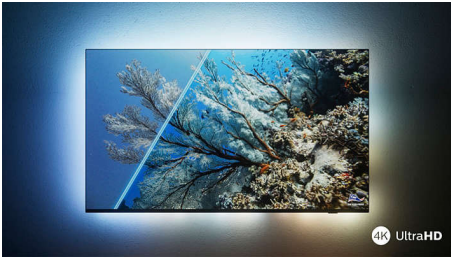

Smart TV s rozlíšením 4K UHD
126 cm (50") Dolby Vision a Dolby Atmos, Smart TV

Hlavné prvky

Podporuje všetky dôležité HDR formáty SAPHI pre televízor Smart TV

Televízor UHD s rozlíšením 4K od spoločnosti Phillips je kompatibilný so všetkými dôležitými formátmi HDR, vrátane Dolby Vision. Či už je to vo vašich obľúbených seriáloch alebo najnovších hrách, tieň budú hlbšie. Svetlé povrchy žiarivejšie. Farby vernejšie.