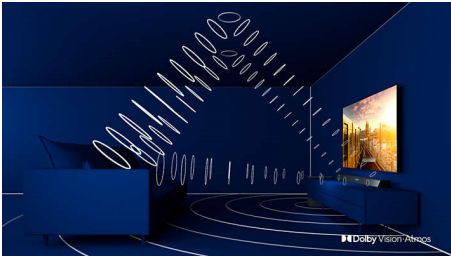

Dolby Vision + Dolby Atmos

Podpora pre špičkový zvuk a video formáty Dolby znamená, že HDR obsah, ktorý sledujete, bude vyzerat' a znieť úžasne. Užijete si obraz, ktorý odzrkadľuje cieľ režiséra, a zažijete priezračný zvuk s hĺbkou, ktorý naplní miestnosť.