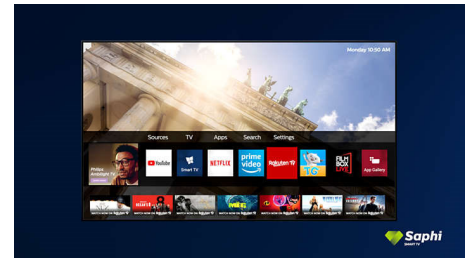

50PUS7556/12

obrazovka sa vznáša nad televíznou zostavou alebo stolom.

Dizajn

Strieborný stojan

SAPHI TV Collection

Philips TV Collection. Netflix, Prime Video a oveľa viac.

SAPHI pre televízor Smart TV

SAPHI je rýchly, intuitívny operačný systém, vďaka ktorému je používanie vášho televízora Philips Smart TV naozaj potešením. Užívajte si skvelú kvalitu obrazu a prístup jedným tlačidlom do ponuky s jasnými ikonami. Jednoducho ovládajte svoj televízor a rýchlo prejdite na obľúbené aplikácie televízora Philips Smart TV vrátane YouTube, Netflix a ďalších.