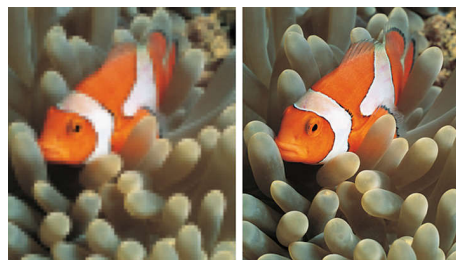

Pixel Plus 2 HD

Pixel Plus 2 HD ponúka jedinečnú kombináciu maximálnej ostrosti, prirodzeného detailu, vylepšenej hĺbky obrazu, jasných farieb a plynulého a prirodzeného pohybu pri bežnom TV, signáloch s vysokým rozlíšením a multimediálnych zdrojoch. Každý pixel prichádzajúceho obrazu sa zdokonaľuje, aby lepšie odpovedal okolitým pixelom, čo spôsobuje prirodzenejší obraz. Artefakty v komprimovanom obsahu sa objavia a zredukujú, vďaka čomu je obraz jasný a ostrý ako britva. Digitálna redukcia šumu zabezpečí, aby bol obraz plynulý a aj napriek tomu ostrý ako britva.

Dynamic contrast enhancer

Chcete plochý LCD displej s najvyšším kontrastom a najsýtejším obrazom dokonca aj v širokom uhle pohľadu? Dynamic contrast enhancer od Philips používa spracovanie videa a jedinečnú technológiu Dimming Backlight. Táto technológia dodáva hlboké bohaté úrovne čiernej so zvýšeným detailom. Dimming Backlight zvyšuje až päťnásobne* kontrast a súčasne zdokonaľuje uhol pohľadu.

Dodáva jasný a živý obraz s vysokým kontrastom a sýtymi farbami, (* faktor medzi 2 a 5 v závislosti od typu obrazovky a obsahu obrazu).