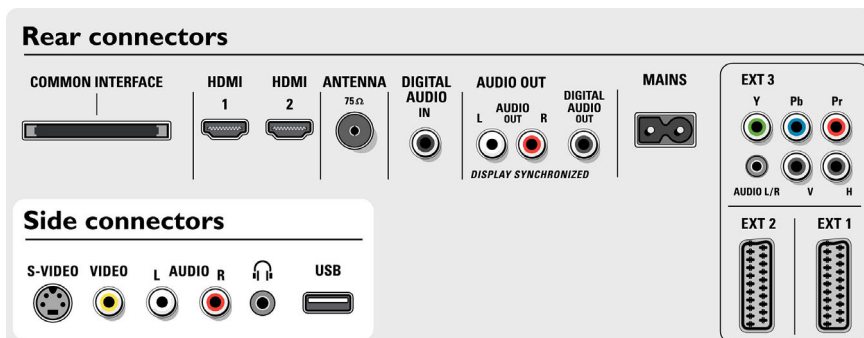

Zvuk

- Výstupný výkon (RMS): 2 x 15 W
- Zvukový systém: Virtual Dolby Digital
- Zlepšenie kvality zvuku: Digitálne spracovanie signálu, Dynamické zlepšenie basov, Grafický ekvalizér

Reprodukory

- Vstavané reproduktory: 4
- Typy reproduktorov: Integrované woofery s wOOx, Reproduktor s kužel. klenbou

Pripojiteľnosť

- Predné/bočné konektory: Zvukový vstup Ľ/P, CVBS vstup, Slúchadlový výstup, Vstup S-video, USB
- Ext 1 Scart: Zvuk Ľ/P, CVBS vstup/výstup, RGB
- Ext 2 Scart: Zvuk Ľ/P, CVBS vstup/výstup, RGB, Vstup S-video, Výstup S-video
- Iné pripojenia: Analógový audio Ľavý/Pravý výstup, PC-vstup VGA, Vstup S/PDIF (koaxiálny), Výstup S/PDIF (koaxiálny), Bežné rozhranie
- Ext 3: YPbPr, Zvukový vstup Ľ/P

- Ext 4: HDMI
- Ext 5: HDMI

Príkon

- Napájanie zo siete: AC 220 - 240 V +/- 10%
- Okolité teplota: 5 °C až 40 °C
- Spotreba energie: 163 W
- Spotr. energie v pohotovostnom stave: 1,4 W

Príslušenstvo

- Dodávané príslušenstvo: Podstavec na stôl, kábel antény RF
- Voliteľné príslušenstvo: Podlahový stojan

Rozmery

- Šírka prístroja: 1115 mm
- Výška prístroja: 617 mm
- Hĺbka prístroja: 104 mm
- Hmotnosť výrobku: 26 kg
- Výška zostavy (so stojanom): 767 mm
- Hĺbka zostavy (so stojanom): 255 mm
- Šírka krabice: 1191 mm
- Výška krabice: 830 mm
- Hĺbka krabice: 330 mm
- Hmotnosť vrátane balenia: 39 kg
- Kompatibilné s nástennými držiakmi: 800 x 200 mm

Dátum vydania
2023-07-21

Verzia: 2.0.8

EAN: 87 12581 33504 5

© 2023 Koninklijke Philips N.V.
Všetky práva vyhradené.

Autor si vyhradzuje právo zmeny špecifikácií bez oznámenia. Ochranné známky sú majetkom Koninklijke Philips N.V. alebo ich príslušných vlastníkov.

www.philips.com