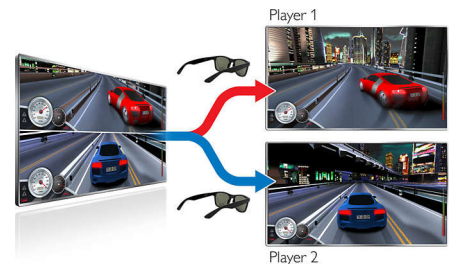

55PFL5507K/12

Dokonca môžete konvertovať akýkoľvek obsah v 2D na živý a bezchybný obsah v 3D.

Konverzia na 3D

Pozrite si celú svoju filmovú zbierku v živom a bezchybnom 3D zobrazení – dokonca aj starú čiernobielu klasiku. Zariadenia od spoločnosti Philips ponúkajú kvalitnú konverziu akéhokoľvek obsahu v 2D v reálnom čase stlačením jedného tlačidla. Táto konverzia zaisťuje, že titulky sa budú zobrazovať v rovnakej hĺbke a nebude dochádzať k chybám, ako napríklad prenášaniu pozadia do popredia.

Hry pre dvoch hráčov na celej obrazovke

S okuliarmi Philips 3D dokáže váš televízor ponúknuť dvom hráčom ten najlepší zážitok z hry na celej obrazovke. Pri hraní hier pre dvoch hráčov v režime 2D väčšinou každý hráč sleduje hru na svojej polovici obrazovky. S použitím technológie 3D si teraz môže každý hráč súčasne vychutnávať hru v 2D zobrazení na celej obrazovke – stačí jedno stlačenie tlačidla na okuliariach.