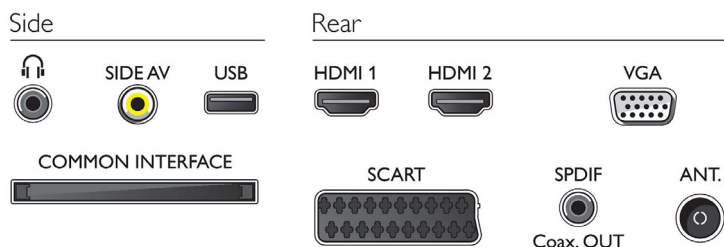

Povezljivost

- Število priključkov AV: 1
- Število priključkov HDMI: 2
- Število priključkov SCART (RGB/CVBS): 1
- Število priključkov USB: 1
- Ostali priključki: Antena IEC75, S potrdilom CI+1.3, Standardni vmesnik plus (CI+), Izhod za slušalke, Digitalni avdio izhod (koaksialni)

Napajanje

- Omrežno napajanje: 220–240 V AC, 50/60 Hz
- Temperatura okolja: 5 °C do 35 °C
- Poraba energije v stanju pripravljenosti: $0,3$ W
- Razred na energetski oznaki: A
- Moč na energetski oznaki EU: 63 W
- Funkcije varčevanja z energijo: Časovnik za samodejni izklop, Način Eco, Svetlobni senzor, Izklop slike (za radio)
- Poraba energije v izklopljenem stanju: $0,3$
- Letna poraba energije: 91 kWh

Dodatna oprema

- Priložena dodatna oprema: Daljinski upravljalnik, 2 bateriji AAA, Namizno stojalo, vodnik za hiter začetek, Garancijski list, Stranski povezovalni kabel AV, Uporabniški priročnik, Brošura s pravnimi in varnostnimi informacijami

Dimenzije

- Širina izdelka: 930 mm
- Višina izdelka: 554 mm
- Globina izdelka: 77 mm
- Teža izdelka: 9,7 kg
- Širina izdelka (s stojalom): 930 mm
- Višina izdelka (s stojalom): 597 mm
- Globina izdelka (s stojalom): 220 mm
- Teža izdelka (s stojalom): 10,5 kg
- Širina škatle: 1120 mm
- Višina škatle: 723 mm
- Globina škatle: 178 mm
- Teža vključno z embalažo: 14 kg
- Združljiv s stenskim nosilcem: 200 x 200 mm

Datum izdaje 2023-10-09

Različica: 8.0.3

EAN: 87 12581 66862 4

© 2023 Koninklijke Philips N.V.
Vse pravice pridržane.

Specifikacije se lahko spremenijo brez predhodnega obvestila. Blagovne znamke so v lasti podjetja Koninklijke Philips N.V. ali drugih lastnikov.

www.philips.com

* Snemanje na USB je na voljo samo za digitalne kanale, omejuje pa ga lahko zaščita proti kopiranju oddaj (CI+). Možne so omejitve glede na državo in kanal.

* Televizor podpira sprejem DVB za nekodirane kanale. Določeni operaterji DVB mogoče niso podprti. Posodobljeni seznam si lahko ogledate med pogostimi vprašanji na Philipsovi spletni strani za podporo. Nekateri operaterji zahtevajo modul za pogojni dostop in naročnino. Za več informacij se obrnite na operaterja.

* Poraba energije v kWh na leto za televizor, ki deluje 4 ure na dan 365 dni. Dejanska poraba energije je odvisna od uporabe televizorja.

* Elektronski programski vodnik in dejanska vidljivost (do 8 dni) sta odvisna od države in operaterja.