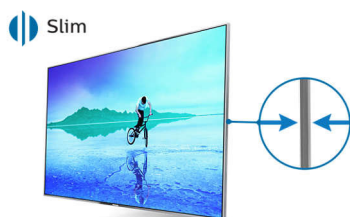

Philips 4000 series
Štíhly LED televízor

58 cm (23")
LED TV
DVB-T/T2/C

23PHT4009

Štíhly LED televízor

S technológiou Digital Crystal Clear

Celá domácnosť si môže vychutnávať ostrý jasný obraz LED televízora s malou obrazovkou zo série Philips 4100. Minimalistický dizajn, živý obraz a vynikajúci zvuk z neho robia ideálnu voľbu pre každú miestnosť v domácnosti.

- Digital Crystal Clear: presnosť, o ktorú sa budete chcieť podeliť
- Televízor s technológiou LED pre obraz s neuveriteľným kontrastom
- 100 Hz PMR pre plynulý pohyb obrazu

Rovnako flexibilný ako vy

- Kompaktný prenosný TV: navrhnutý, aby bol vždy stredobodom zábavy
- Štíhly tvar dokonale zapadne do vášho interiéru

Štíhly profil

Televízor Philips so štíhlym profilom vynikne vďaka svojim elegantným sofistikovaným rozmerom. Prečo by predsa televízor nemohol byť rovnako krásny ako funkčný?

Digital Crystal Clear

Prirodzený obraz z každého zdroja vďaka technológii Digital Crystal Clear od spoločnosti Philips. Či už si chcete pozrieť obľúbenú telenovelu, správy, alebo sa s priateľmi podeliť o video – môžete si vychutnávať obraz s optimálnym kontrastom, farbou a ostrosťou.