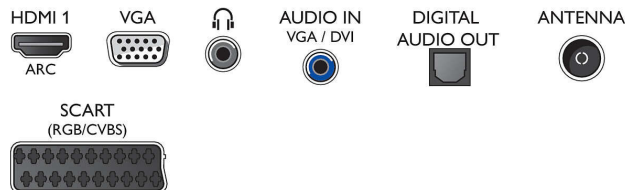

Príkon

- Napájanie zo siete: AC 220 – 240 V, 50/60 Hz
- Okolité teplota: 5 °C až 35 °C
- Spotr. energie v pohotovostnom stave: $0,3\text{ W}$
- Trieda energetického štítku
- Energetický štítk Európskej únie: 24 W
- Funkcie úspory energie: Časovač automatického vypnutia, Režim Eko, Vypnutie obrazu (pre rádio)
- Spotreba energie v režime vypnutia: $0,3$
- Ročná spotreba energie: 35 kWh

Príslušenstvo

- Dodávané príslušenstvo: Diaľkové ovládanie, Podstavec na stôl, Sieťový napájací kábel, Stručná príručka spustenia, Brožúrka s právnymi a bezpečnostnými informáciami, Záručný list

Rozmery

- Šírka prístroja: 545 mm
- Výška prístroja: 344 mm
- Hĺbka prístroja: 56 mm
- Hmotnosť výrobku: 3 kg
- Šírka zostavy (so stojanom): 545 mm
- Výška zostavy (so stojanom): 386 mm
- Hĺbka zostavy (so stojanom): 145 mm
- Hmotnosť produktu (+ stojan): 3.3 kg
- Šírka krabice: 625 mm
- Výška krabice: 418 mm
- Hĺbka krabice: 109 mm
- Hmotnosť vrátane balenia: 9,5 kg
- Kompatibilné s nástennými držiakmi: 75 x 75 mm

Connections

Side

Rear

Dátum vydania
2023-10-05

Verzia: 6.0.1

EAN: 87 12581 71822 0

© 2023 Koninklijke Philips N.V.
Všetky práva vyhradené.

Autor si vyhradzuje právo zmeny špecifikácií bez oznámenia. Ochranné známky sú majetkom Koninklijke Philips N.V. alebo ich príslušných vlastníkov.

www.philips.com

* Vyžaduje sa aktualizácia softvéru pre funkcie Pause TV a Nahrávanie na USB. Viac informácií o aktualizácii softvéru nájdete na stránke www.philips.com/TV a kliknite na podporu.

* Nahrávanie na zariadenie USB podporujú len digitálne kanály. Nahrávanie môže byť obmedzené funkciou ochrany pred kopírovaním (CI+). Môžu platiť obmedzenia pre konkrétne krajiny a kanály.

* Televízor podporuje príjem signálu DVB voľne prístupného vysielania. Špecifickí operátori DVB nemusia byť podporovaní. Aktuálny zoznam nájdete v časti Najčastejšie otázky na stránke podpory výrobkov spoločnosti Philips. Niektorí operátori vyžadujú podmienený prístup a registráciu. Ďalšie informácie získate u svojho operátora.

* Spotreba energie v kWh za rok na základe spotreby energie televízora spusteného 4 hodiny denne po dobu 365 dní. Skutočná spotreba energie bude závisieť od spôsobu využívania televízora.

* Funkcia elektronického sprievodcu programom a zobrazenie plánovaných programov (maximálne 8 dní) závisí od konkrétnej krajiny a operátora.

* (Philips) kompatibilné iba s konkrétnym prehrávačom značky Philips.