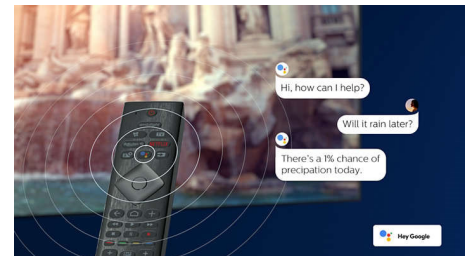

HDMI 2.1 VRR och låg input lag

Din Philips TV har den senaste HDMI 2.1-anslutningen och växlar automatiskt till en inställning med låg input lag när du börjar spela ett spel på konsolen. VRR och Freesync kan användas för smidigt och snabbt spelande. Med Ambilights spelläge får du spänningen direkt in i rummet.

AI-röststyrning

Tryck på en knapp på fjärrkontrollen för att tala med Google Assistant. Styr TV:n eller Google Assistant-kompatibla smarta hemenheter med din röst. Eller be Alexa kontrollera TV:n via Alexa-aktiverade enheter.