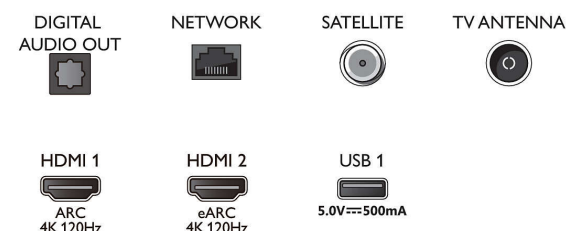

Design

- TV:ns färger: Gun Metal grå ram
- Stativdesign: Fötter i metallfinish i två toner

Connections

Side

Bottom

Publiceringsdatum
2023-07-23

Version: 9.9.2

EAN: 87 18863 02903 9