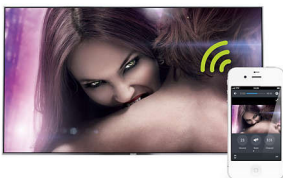

MyRemote*

Ovládajte svoj televízor Philips priamo zo svojho smart zariadenia. Vďaka aplikácii

MyRemote App je teraz oveľa jednoduchšie zdieľať obsah z vášho smart zariadenia s televízorom (funkcia SimplyShare) alebo získať aktuálne informácie vďaka sprievodcovi TV programom, ktorý vám umožní vybrať si relácie na sledovanie.