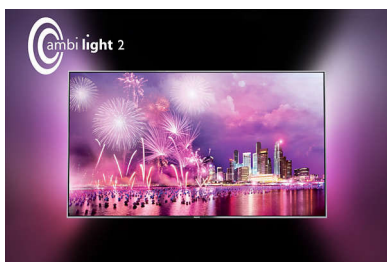

Hlavné prvky

2-stranná funkcia Ambilight

Váš dom je viac – je to váš domov, tak prečo si nevybrať televízor, ktorý teplo domova ešte umocni? Unikátna technológia Ambilight spoločnosti Philips rozširuje obrazovku televízora – takže sledovanie pre vás bude intenzívnejším zážitkom, a to vďaka premietaniu extra širokého jasu z dvoch strán obrazovky televízora na okolité steny. Farby, žiarivé svetlo a vzrušenie siahajú až za hranice obrazovky priamo do vašej obývačky a prinášajú tak pútavý, intenzívny a hlboký divácky zážitok.

Dizajn bez rámu

Elegantný. Minimalistický. Diskrétny. Obrazovka bez rámu je vyrobená z vysokokvalitného skla s obrubou z výnimočne tenkého hliníka. Minimálny rám pre maximálny divácky zážitok.

Pixel Plus HD

Nič neprekoná pocit, keď si môžete sadnúť k obľúbenému večernému alebo dokumentárnemu filmu. Či už ho sledujete online, alebo z disku DVD, technológia Pixel Plus HD Engine od spoločnosti Philips vám zaručí realistický obraz vďaka jasnejšej bielej a hlbšej čiernej.

200 Hz Perfect Motion Rate

Nič neprekoná adrenalín, ktorý prinášajú hry, rýchle tempo športových prenosov alebo akčných filmov. Práve preto je tento televízor

Philips vybavený technológiou 200 Hz Perfect Motion Rate, s ktorou si môžete vychutnať dokonale plynulý obraz. A ak vám od vzrušenia poskočí srdce, obraz skákať určite nebude.