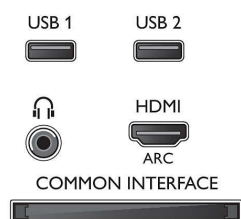

Technické údaje

Ambilight

- Ambilight - vlastnosti: Dual View Fixed Color, Dynamický, pripojený na svetelný senzor, Režim Lounge, západ slnka, Prispôsobujúce sa farbe steny, 3D
- Verzia Ambilight: 2-stranný
- Svetelný systém Ambilight: Zabudovaný systém AL + Hue

Obraz/Displej

- Pomer strán: 4 : 3/16 : 9
- Diagonálny rozmer obrazovky (v palcoch):

42 palec

- Diagonálny rozmer obrazovky (metrický): 107 cm
- Displej: LED Full HD
- 3D: Pasívne 3D, Hranie pre 2 hráčov na celej obrazovke*, Nastavenie hĺbky 3D, Konverzia 2D na 3D, Automatická detekcia 3D, 3D bez blikania
- Rozlíšenie panela: 1920 x 1080p
- Jas: 300 cd/m²
- Dokonalejšie zobrazenie: Pixel Plus HD, 200 Hz Perfect Motion Rate, Micro Dimming

Podporované rozlíšenie displeja

- Počítačové vstupy: až do 1920 x 1080 pri 60 Hz
- Video vstupy: 24, 25, 30, 50, 60 Hz, až do 1920 x 1080p

Tuner/Príjem/Vysielanie

- Digitálna TV: DVB-T/C
- Prehrávanie videa: NTSC, PAL, SECAM
- Podpora MPEG: MPEG2, MPEG4

Smart TV

- Interaktívny TV: HbbTV

Connections

Side