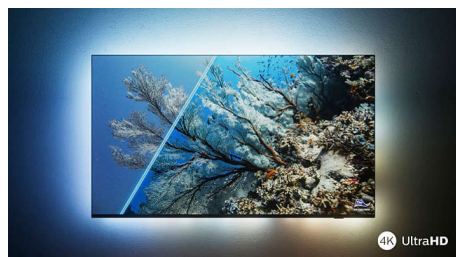

Podporuje všetky dôležité HDR formáty

Televízor UHD s rozlíšením 4K od spoločnosti Philips je kompatibilný so všetkými dôležitými formátmi HDR, vrátane Dolby Vision. Či už je to vo vašich obľúbených seriáloch alebo najnovších hrách, tie nebudú hlbšie. Svetlé povrchy žiarivejšie. Farby vernejšie.

Pripojenie cez HDMI

Ready for gaming

Váš televízor Philips sa môže pochváliť najnovším pripojením HDMI a automaticky sa prepne do nastavenia s nízkym oneskorením, keď začnete hrať hru na konzole. Herný režim funkcie Ambilight prenesie akciu priamo do vašej obývačky.

Tenký atraktívny vzhľad

Hľadáte televízor, ktorý sa hodí do vašej izby? Tento inteligentný televízor s rozlíšením 4K je na to skvelý! Prakticky bezrámová obrazovka zapadne v podstate do každého typu interiéru. A tenké nožičky zároveň vzbudia dojem, že obrazovka sa vznáša nad televíznou zostavou alebo stolom.

Štíhly dizajn

Rám zo zamatového chrómu. Útľe nožičky.

Hlasové ovládanie za pomoci umelej inteligencie

Tento systém Android TV od spoločnosti Philips vám umožňuje vybrať si hlasového asistenta. Ovládajte televízor hlasom pomocou inteligentných domácich zariadení kompatibilných s pomocníkom Google Assistant.

Dolby Vision Atmos

androidtv