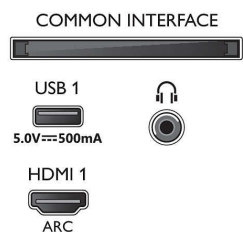

Televízor 4K UHD Android

3-stranná funkcia Ambilight TV Podpora hlavných formátov HDR, Dolby Vision a Dolby Atmos, 139 cm (55")
Android TV

55PUS8106/12

Technické údaje

Ambilight

- Ambilight - vlastnosti: Zabudovaná funkcia Ambilight, Herný režim, Režim Lounge, Prispôsobujúce sa farbe steny
- Verzia Ambilight: 3-stranný

Obraz/Displej

- Pomer strán: 16:9
- Diagonálny rozmer obrazovky (v palcoch): 55 palec
- Diagonálny rozmer obrazovky (metrický): 139 cm

- Displej: 4K Ultra HD LED
- Rozlíšenie panela: 3840 x 2160
- Dokonalejšie zobrazenie: Ultra vysoké rozlíšenie, Dolby Vision, HLG (Hybrid Log Gamma), Kompatibilný s formátom HDR10+
- Diagonálny rozmer obrazovky (v palcoch): 55 palcov

Podporované rozlíšenie displeja

- Vstupy z počítača cez všetky konektory HDMI: až 4K UHD 3840 x 2160 pri 60 Hz, Podporované

HDR, HDR10/ HLG

- Obrazové vstupy cez všetky konektory HDMI: až 4K UHD 3840 x 2160 pri 60 Hz, HDR podpora, HDR10/HLG (Hybrid Log Gamma), HDR10+/Dolby Vision

Tuner/Prijem/Vysielanie

- Digitálna TV: DVB-T/T2/T2-HD/C/S/S2
- Prehrávanie videa: PAL, SECAM
- Podpora MPEG: MPEG2, MPEG4
- Sprievodca TV programom*: 8-dňový elektr.

Connections

Side