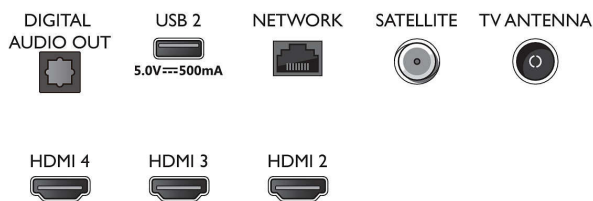

Televízor 4K UHD Android

3-stranná funkcia Ambilight TV Podpora hlavných formátov HDR, Dolby Vision a Dolby Atmos, 139 cm (55")
Android TV

55PUS8106/12

Technické údaje

Ambilight

- Ambilight - vlastnosti: Zabudovaná funkcia Ambilight, Herný režim, Režim Lounge, Prispôsobujúce sa farbe steny
- Verzia Ambilight: 3-stranný

Obraz/Displej

- Pomer strán: 16:9
- Diagonálny rozmer obrazovky (v palcoch): 55 palec
- Diagonálny rozmer obrazovky (metrický): 139 cm

- Displej: 4K Ultra HD LED
- Rozlíšenie panela: 3840 x 2160
- Dokonalejšie zobrazenie: Ultra vysoké rozlíšenie, Dolby Vision, HLG (Hybrid Log Gamma), Kompatibilný s formátom HDR10+
- Diagonálny rozmer obrazovky (v palcoch): 55 palcov

Podporované rozlíšenie displeja

- Vstupy z počítača cez všetky konektory HDMI: až 4K UHD 3840 x 2160 pri 60 Hz, Podporované

HDR, HDR10/ HLG

- Obrazové vstupy cez všetky konektory HDMI: až 4K UHD 3840 x 2160 pri 60 Hz, HDR podpora, HDR10/HLG (Hybrid Log Gamma), HDR10+/Dolby Vision

Tuner/Prijem/Vysielanie

- Digitálna TV: DVB-T/T2/T2-HD/C/S/S2
- Prehrávanie videa: PAL, SECAM
- Podpora MPEG: MPEG2, MPEG4
- Sprievodca TV programom*: 8-dňový elektr.

Connections

Side

Bottom