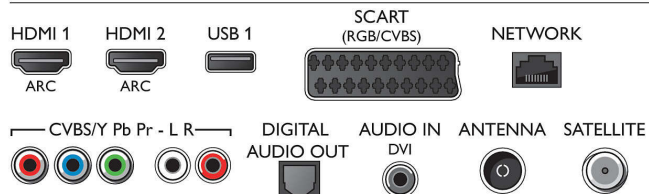

Specifikacije

Ambilight

- Funkcije Ambilight: Dvojni prikaz s fiksnim barvnim načinom, Dinamičen, Povezano s svetlobnim senzorjem, Način za salonsko vzdušje, Sončni zahod, Prilagoditev barvi stene, 3D
- Različica Ambiligha: 3-stranska
- Sistem osvetlitve Ambilight: Vgrajena osvetlitev Ambilight + Hue

Slika/zaslon

- Razmerje stranic: 4:3/16:9

- Velikost diagonale zaslona (v palcih): 65 palec
- Velikost diagonale zaslona (cm): 165 cm
- Zaslon: LED Full HD
- Ločljivost zaslona: 1920 x 1080p
- 3D: Aktivna 3D, Celozaslonsko igranje iger z 2 igralcema*, Prilagoditev globine 3D, Pretvorba iz 2D v 3D, Samodejno zaznavanje 3D
- Svetlost: 400 cd/m²
- Izboljšava slike: Micro Dimming Pro, Perfect Pixel HD Engine, Perfect Natural Motion, 800Hz Perfect Motion Rate, Super Resolution

Podprta ločljivost zaslona

- Računalniški vhodi: Do 1920 x 1080 pri 60 Hz
- Video vhodi: 24, 25, 30, 50, 60 Hz, Do 1920 x 1080p

Sprejemnik/sprejem/prenos

- Digitalni televizor: Freeview HD, Podpora za Astra HD+, DVB-T/T2/C/S/S2
- Predvajanje videa: NTSC, PAL, SECAM
- Podpora za MPEG: MPEG2, MPEG4

Connections

Side

Rear