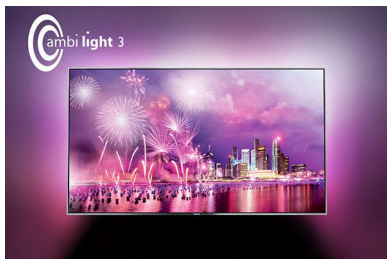

Značilnosti

3-stranska funkcija Ambilight

Ustvarili ste prijeten dom po svojem okusu, zato se morate odločiti tudi za prijeten in privlačen televizor. Philipsova edinstvena tehnologija Ambilight znatno razširi zaslon za pristnejše užitke ob gledanju, saj s strani televizorja projicira zelo širok svetlobni sij na steno okoli televizorja. Barve, živahna slika in napeto dogajanje se z zaslona razširijo na ves dnevni prostor, zato je doživetje vedno razburiljivejše, zanimivejše in pristnejše.

Izredno ozka plošča

Dobra zasnova razkriva zgodbo. Za primer vzemimo natančno izdelano sprednjo ploščo iz brušenega aluminija s poliranim kovinskim robov, ki je tako tanka in diskretna, da ustvarja izredno oster obris zaslona in zagotavlja optimalno gledanje.