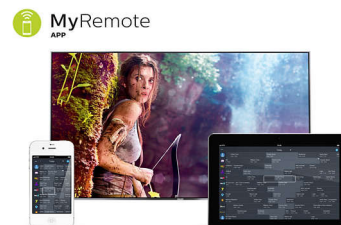

MyRemote*

Televizor Philips upravljajte s pametno napravo. Aplikacija MyRemote vam omogoča najenostavnejšo izmenjavo vsebin med pametno napravo in televizorjem (SimplyShare), prenašanje digitalnih TV-vsebin v tablični računalnik (Wi-Fi Smart Screen) in spremljanje programskega vodnika, s katerim lahko izberete oddaje, ki jih želite gledati.