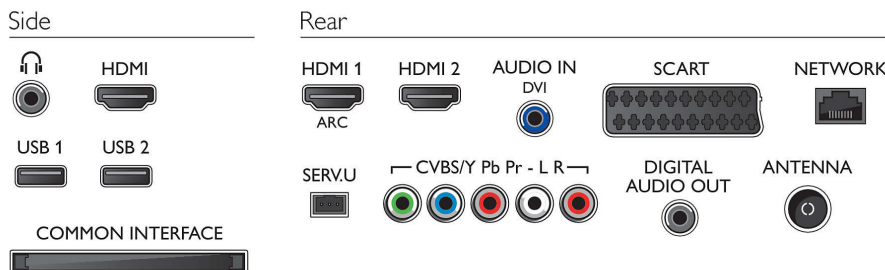

Príkon

- Napájanie zo siete: AC 220 – 240 V, 50/60 Hz
- Okolité teplota: 5 °C až 35 °C
- Spotr. energie v pohotovostnom stave: $0,3\text{ W}$
- Trieda energetického štítku: A++
- Energetický štítok Európskej únie: 44 W

- Funkcie úspory energie: Časovač automatického vypnutia, Režim Eko, Vypnutie obrazu (pre rádio)
- Spotreba energie v režime vypnutia: $0,3\text{ W}$
- Ročná spotreba energie: 64 kWh

Príslušenstvo

- Dodávané príslušenstvo: Diaľkové ovládanie, Dve batérie AAA, Siet'ový napájací kábel, Stručná príručka spustenia, Brožúrka s právnymi a bezpečnostnými informáciami, Záručný list
- Voliteľné príslušenstvo: Kamera na televízor Philips PTA317, 3D okuliare PTA518, 3D okuliare PTA508

Rozmery

- Šírka prístroja: 1062 mm
- Výška prístroja: 633 mm
- Hĺbka prístroja: 39,9 mm
- Hmotnosť výrobku: 15,2 kg
- Šírka zostavy (so stojanom): 1062 mm
- Výška zostavy (so stojanom): 699 mm
- Hĺbka zostavy (so stojanom): 257 mm
- Hmotnosť produktu (+ stojan): 16,7 kg
- Šírka krabice: 1260 mm
- Výška krabice: 740 mm
- Hĺbka krabice: 133 mm
- Kompatibilný držiak na stenu: 400 x 400 mm
- Hmotnosť vrátane balenia: 20 kg

Dátum vydania
2023-07-21

Verzia: 3.0.3

EAN: 87 12581 67766 4

© 2023 Koninklijke Philips N.V.
Všetky práva vyhradené.

Autor si vyhradzuje právo zmeny špecifikácií bez oznámenia. Ochranné známky sú majetkom Koninklijke Philips N.V. alebo ich príslušných vlastníkov.

www.philips.com

* Aplikácia MyRemote a príslušné funkcie sa líšia v závislosti od modelu televízora, ako aj od modelu a operačného systému inteligentných zariadení. Podrobnosti nájdete na adrese: www.philips.com/TV.

* Kompatibilita závisí od certifikácie Wi-Fi Miracast pre systém Android 4.2 alebo novší. Podrobnosti nájdete v dokumentácii k vášmu zariadeniu.

* Ak máte záujem o aplikácie Smart TV, navštívte stránku www.philips.com/TV a zistíte ponuku služieb vo vašej krajine.

* Nahrávanie na zariadenie USB podporujú len digitálne kanály.

* Nahrávanie môže byť obmedzené funkciami ochrany pred kopírovaním (CI+). Môžu platiť obmedzenia pre konkrétne krajiny a kanály.

* Kamera na televízor Philips (PTA317) sa predáva samostatne.

* Rodičia by mali pri sledovaní obrazu v 3D dohliadať na svoje deti a uistiť sa, že u nich nedôjde k vyššie uvedeným ťažkostiam. Sledovanie obrazu v 3D sa neodporúča deťom do 6 rokov, keďže ich zrakový systém ešte nie je úplne vyvinutý.

Aktuálny zoznam nájdete v časti Najčastejšie otázky na stránke podpory výrobkov spoločnosti Philips. Niektorí operátori vyžadujú podmienený prístup a registráciu. Ďalšie informácie získate u svojho operátora.

* Funkcia HbbTV, klient a server Multiroom, služba Netflix a aplikácia myRemote vyžadujú aktualizáciu softvéru.

* Spotreba energie v kWh za rok na základe spotreby energie televízora spusteného 4 hodiny denne po dobu 365 dní. Skutočná spotreba energie bude závisieť od spôsobu využívania televízora.

* Funkcia elektronického sprievodcu programom a zobrazenie plánovaných programov (maximálne 8 dní) závisí od konkrétnej krajiny a operátora.