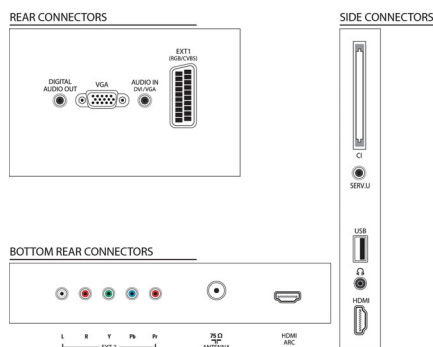

Zvuk

- Výstupný výkon (RMS): 20 W
- Zlepšenie kvality zvuku: Automatické vyrovnávanie hlasitosti, Čistý zvuk, Incredible Surround, Smart Sound, Ovládanie výšok a basov

Pripojiteľnosť

- Počet pripojení HDMI: 2
- Počet komponentov v (YPbPr): 1
- EasyLink (HDMI-CEC): Systémové ovládanie zvuku, Pohotovostný režim systému, Prehrávanie jedným dotykem, Informácie o systéme (jazyk ponuky)
- Počet konektorov Scart (RGB/CVBS): 1
- Počet konektorov USB: 1
- Iné pripojenia: Anténa IEC75, Common Interface Plus (CI+), PC-vstup VGA + Zvukový L/P vstup, Slúchadlový výstup

Príslušenstvo

- Dodávané príslušenstvo: Sieťový napájací kábel, Diaľkové ovládanie, Dve batérie AAA, Podstavec na stôl, Manuál používateľa, Stručná príručka spustenia, Záručný list

Rozmery

- Šírka prístroja: 796 mm
- Výška prístroja: 508,4 mm
- Hĺbka prístroja: 93 mm
- Hmotnosť výrobku: 8,35 kg
- Šírka zostavy (so stojanom): 796 mm
- Výška zostavy (so stojanom): 556 mm
- Hĺbka zostavy (so stojanom): 221,4 mm
- Hmotnosť produktu (+ stojan): 10 kg
- Šírka krabice: 1000 mm
- Výška krabice: 610 mm
- Hĺbka krabice: 160 mm
- Kompatibilný držiak na stenu: 200 x 200 mm
- Hmotnosť vrátane balenia: 12,7 kg