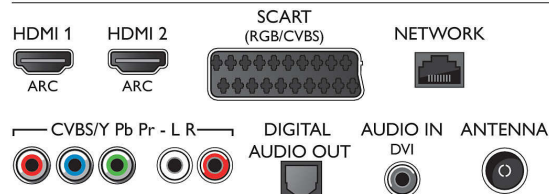

Technické údaje

Obraz/Displej

- Pomer strán: 4 : 3/16 : 9
- Diagonálny rozmer obrazovky (v palcoch): 42 palec
- Diagonálny rozmer obrazovky (metrický): 107 cm
- Displej: LED Full HD
- 3D: Pasívne 3D, Hranie pre 2 hráčov na celej obrazovke*, Nastavenie hĺbky 3D, Konverzia 2D na 3D, Automatická detekcia 3D, 3D bez blikania
- Rozlíšenie panela: 1920 x 1080p
- Jas: 350 cd/m²
- Dokonalejšie zobrazenie: Pixel Plus HD, 200 Hz

Perfect Motion Rate, Micro Dimming

Podporované rozlíšenie displeja

- Počítačové vstupy: až do 1920 x 1080 pri 60 Hz
- Video vstupy: 24, 25, 30, 50, 60 Hz, až do 1920 x 1080p

Tuner/Prijem/Vysielanie

- Digitálna TV: DVB-T/C
- Prehrávanie videa: NTSC, PAL, SECAM
- Podpora MPEG: MPEG2, MPEG4

Smart TV

- Interaktívny TV: HbbTV
- Sprievodca TV programom*: 8-dňový elektr. sprievodca programom
- Aplikácie SmartTV*: Catch-up TV, Netflix, Spotify, Online aplikácie, Online video obchody, Otvorený internetový prehľadávač, YouTube
- Social TV: Skype, Twitter

Multimediálne aplikácie

- Formáty prehrávania videa: Kontajnery: AVI, MKV, H264/MPEG-4 AVC, MPEG-1, MPEG-2, MPEG-4,

Connections

Side

Rear