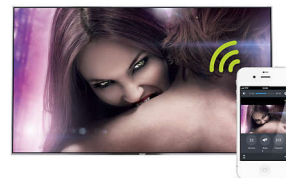

MyRemote*

Ovládajte svoj televízor Philips priamo zo svojho smart zariadenia. Vďaka aplikácii MyRemote je teraz oveľa jednoduchšie zdieľať obsah inteligentného zariadenia s televízorom (funkcia SimplyShare) alebo získať aktuálne informácie vďaka sprievodcovi TV programom.