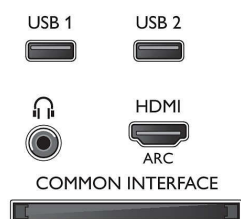

Technické údaje

Obraz/Displej

- Pomer strán: 4 : 3/16 : 9
- Diagonálny rozmer obrazovky (v palcoch): 42 palec
- Diagonálny rozmer obrazovky (metrický): 107 cm
- Displej: LED Full HD
- 3D: Pasívne 3D, Hranie pre 2 hráčov na celej obrazovke*, Nastavenie hĺbky 3D, Konverzia 2D na 3D, Automatická detekcia 3D, 3D bez blikania
- Rozlíšenie panela: 1920 x 1080p
- Jas: 350 cd/m²
- Dokonalejšie zobrazenie: Pixel Plus HD, 200 Hz

Perfect Motion Rate, Micro Dimming

Podporované rozlíšenie displeja

- Počítačové vstupy: až do 1920 x 1080 pri 60 Hz
- Video vstupy: 24, 25, 30, 50, 60 Hz, až do 1920 x 1080p

Tuner/Prijem/Vysielanie

- Digitálna TV: DVB-T/C
- Prehrávanie videa: NTSC, PAL, SECAM
- Podpora MPEG: MPEG2, MPEG4

Smart TV

- Interaktívny TV: HbbTV
- Sprievodca TV programom*: 8-dňový elektr. sprievodca programom
- Aplikácie SmartTV*: Catch-up TV, Netflix, Spotify, Online aplikácie, Online video obchody, Otvorený internetový prehľadávač, YouTube
- Social TV: Skype, Twitter

Multimediálne aplikácie

- Formáty prehrávania videa: Kontajnery: AVI, MKV, H264/MPEG-4 AVC, MPEG-1, MPEG-2, MPEG-4,

Connections

Side