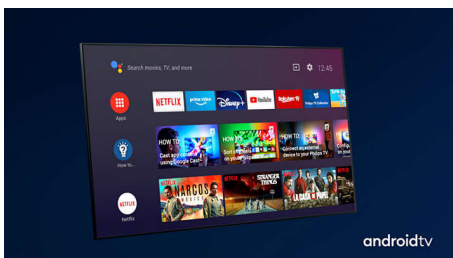

Android televizor

Vaš Philips Android televizor vam pruža sadržaje koje želite, kada to želite. Možete prilagoditi početni ekran tako da prikazuje vaše omiljene aplikacije, tako da možete jednostavno pokrenuti strimovanje filmova i

emisija koje volite. Ili, možete nastaviti tamo gde ste stali.