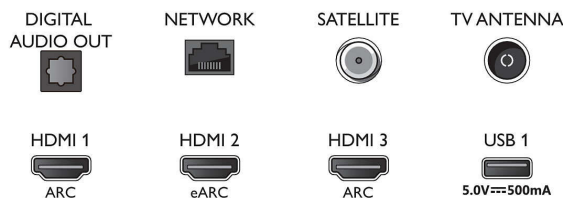

Dizajn

- Boje na televizoru: Antracit siva maska
- Dizajn postolja: Antracit sivo postolje

Dimenzije

- Dubina kutije: 170.0 mm
- Visina kutije: 995.0 mm
- Širina kutije: 1600.0 mm
- Težina proizvoda: 23.7 kg
- Širina uređaja: 1450.5 mm
- Visina stalka: 70.0 mm
- Širina uređaja (sa postoljem): 1450.5 mm
- Kompatibilan za montiranje na zid: 300 x 300 mm
- Visina uređaja: 833,5 mm
- Dubina postolja: 270.9 mm
- Težina uključujući ambalažu: 36,6 kg
- Dubina uređaja: 85,1 mm
- Širina postolja: 820.0 mm
- Visina uređaja (sa postoljem): 908.6 mm
- Dubina uređaja (sa postoljem): 270.9 mm
- Težina proizvoda (sa postoljem): 27.0 kg

Connections

Side

Bottom

Datum izlaska 2023-06-30

Verzija: 7.7.2

© 2023 Koninklijke Philips N.V.
Sva prava zadržana.

Specifikacije su podložne promeni bez prethodnog obaveštenja. Trgovačke marke su vlasništvo kompanije Koninklijke Philips N.V. ili njihovih vlasnika.