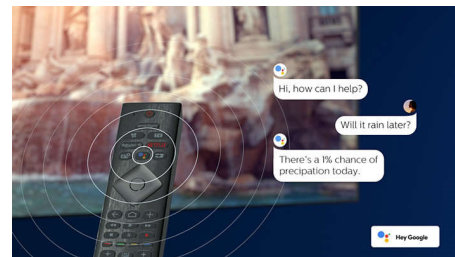

65PUS8546/12

pratite sportskog komentatora dok svima ne pripremite piće.

HDMI 2.1 VRR i low latency

Vaš Philips televizor ima najnoviji HDMI 2.1 i automatski prelazi na postavku Low latency kad započnete igranje na konzoli. Podrška za VRR i Freesync donosi tečno igranje sa brzom akcijom. Ambilight režim za igranje prenosi uzbuđenje sa ekrana u sobu.

AI glasovna kontrola

Pritisnite dugme na daljinskom upravljaču da biste razgovarali sa funkcijom Google Assistant. Upravljajte televizorom ili pametnim kućnim uređajima sa podrškom za Google Assistant pomoću glasa. Ili tražite od funkcije Alexa da upravljate televizorom pomoću uređaja sa podrškom za Alexa.