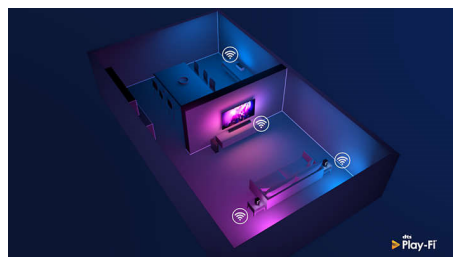

DTS Play-Fi kompatibilnost

DTS Play-Fi na Philips televizoru vam omogućava da povežete kompatibilne zvučnike u bilo kojoj prostoriji. Imate bežične zvučnike u kuhinji? Slušajte film dok pravite grickalice ili