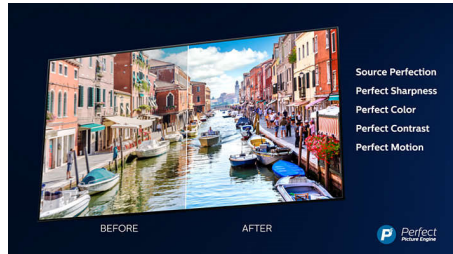

Philips P5 Procesor za obradu slike

Philips P5 procesor daje sliku koja je podjednako izvanredna kao i sadržaj koji obožavate. Detalji imaju приметно više dubine. Boje su živopisne, a nijanse kože izgledaju prirodno. Kontrast je toliko oštar da ćete osetiti svaki detalj. Pokreti su savršeno tačni.