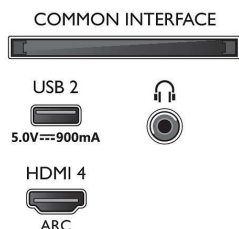

Dizajn

- Boje na televizoru: Antracit siva maska
- Dizajn postolja: Antracit sivo postolje

Dimenzije

- Dubina kutije: 170.0 mm
- Visina kutije: 995.0 mm
- Širina kutije: 1600.0 mm
- Težina proizvoda: 23.7 kg
- Širina uređaja: 1450.5 mm
- Visina stalka: 70.0 mm
- Širina uređaja (sa postoljem): 1450.5 mm
- Kompatibilan za montiranje na zid: 300 x 300 mm
- Visina uređaja: 833,5 mm
- Dubina postolja: 270.9 mm
- Težina uključujući ambalažu: 36,6 kg
- Dubina uređaja: 85,1 mm
- Širina postolja: 820.0 mm
- Visina uređaja (sa postoljem): 908.6 mm
- Dubina uređaja (sa postoljem): 270.9 mm
- Težina proizvoda (sa postoljem): 27.0 kg

Connections

Side

Bottom

Datum izlaska 2023-06-30

Verzija: 7.7.2

© 2023 Koninklijke Philips N.V.
Sva prava zadržana.

Specifikacije su podložne promeni bez prethodnog obaveštenja. Trgovačke marke su vlasništvo kompanije Koninklijke Philips N.V. ili njihovih vlasnika.