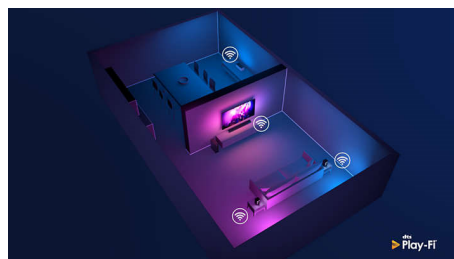

Kompatibilné so systémom DTS Play-Fi

S funkciou DTS Play-Fi na vašom televízore Philips sa môžete pripojiť na kompatibilné

58PUS8546/12

reproduktory v ktorejkoľvek miestnosti. Máte v kuchyni bezdrôtové reproduktory? Počúvajte film počas prípravy občerstvenia alebo si nenechajte ujsť športový komentár, kým odbehnete pre nápoje.