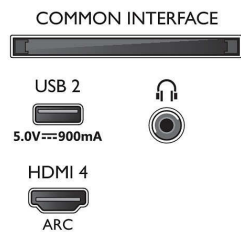

LED Android TV s rozlíšením 4K UHD

3-stranná funkcia Ambilight TV Podpora hlavných formátov HDR, Technológia P5 Perfect Picture Engine, 146 cm (58") Android TV

58PUS8546/12

Technické údaje

Ambilight

- Ambilight - vlastnosti: Zabudovaný systém Ambilight+hue, Hudba Ambilight, Herný režim, Prispôsobujúce sa farbe steny, Režim Lounge, AmbiWakeUp, AmbiSleep, Bezdrôtové domáce reproduktory Philips
- Verzia Ambilight: 3-stranný

Obraz/Displej

- Pomer strán: 16:9

- Diagonálny rozmer obrazovky (v palcoch): 58 palec
- Diagonálny rozmer obrazovky (metrický): 146 cm
- Displej: 4K Ultra HD LED
- Rozlíšenie panela: 3840 x 2160
- Obrazový engine: Technológia P5 Perfect Picture Engine
- Dokonalejšie zobrazenie: Ultra vysoké rozlíšenie, HDR10+, Dolby Vision, Micro Dimming Pro, Správa farieb ISF
- Diagonálny rozmer obrazovky (v palcoch): 58 palcov

Podporované rozlíšenie displeja

- Vstupy z počítača cez všetky konektory HDMI: Podporované HDR, HDR10/ HLG, až 4K UHD 3840 x 2160 pri 60 Hz, Podporované HDR, HDR10+/HLG
- Obrazové vstupy cez všetky konektory HDMI: až 4K UHD 3840 x 2160 pri 60 Hz, HDR podpora, HDR10/HLG (Hybrid Log Gamma), HDR10+/Dolby Vision

Connections

Side