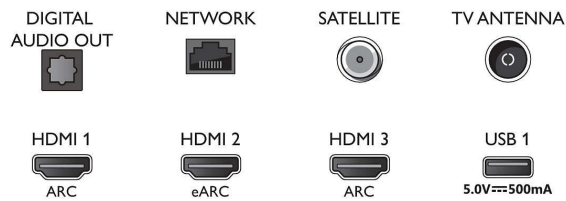

Obraz/Displej

- Pomer strán: 16:9

- Diagonálny rozmer obrazovky (v palcoch): 58 palec
- Diagonálny rozmer obrazovky (metrický): 146 cm
- Displej: 4K Ultra HD LED
- Rozlíšenie panela: 3840 x 2160
- Obrazový engine: Technológia P5 Perfect Picture Engine
- Dokonalejšie zobrazenie: Ultra vysoké rozlíšenie, HDR10+, Dolby Vision, Micro Dimming Pro, Správa farieb ISF
- Diagonálny rozmer obrazovky (v palcoch): 58 palcov

Podporované rozlíšenie displeja

- Vstupy z počítača cez všetky konektory HDMI: Podporované HDR, HDR10/ HLG, až 4K UHD 3840 x 2160 pri 60 Hz, Podporované HDR, HDR10+/HLG
- Obrazové vstupy cez všetky konektory HDMI: až 4K UHD 3840 x 2160 pri 60 Hz, HDR podpora, HDR10/HLG (Hybrid Log Gamma), HDR10+/Dolby Vision

Connections

Side

Bottom

LED Android TV s rozlíšením 4K UHD

3-stranná funkcia Ambient Light TV Podpora hlavných formátov HDR, Technológia P5 Perfect Picture Engine, 146 cm (58") Android TV

Technické údaje

Tuner/Prijem/Vysielanie