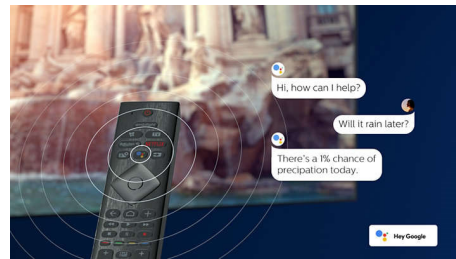

Hlasové ovládanie za pomoci umelej inteligencie

Stlačte tlačidlo na ovládači a komunikujte s asistentom Google. Hlasom ovládajte televíziu alebo iné domáce zariadenia podporujúce asistenta Google. Alebo ovládajte televíziu pomocou zariadení s podporou asistenta Alexa.