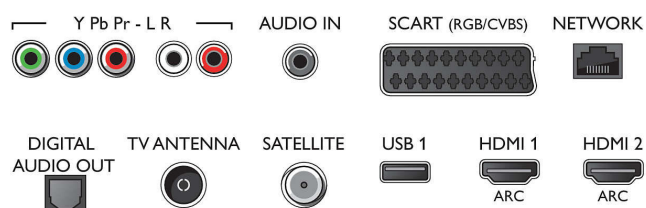

Obraz/Displej

- Pomer strán: 16:9
- Diagonálny rozmer obrazovky (v palcoch): 65 palec

- Diagonálny rozmer obrazovky (metrický): 164 cm
- Displej: 4K Ultra HD LED
- 3D: Aktivne 3D, Hranie pre 2 hráčov na celej obrazovke*, Konverzia 2D na 3D, Automatická detekcia 3D
- Rozlíšenie panela: 3840 x 2160
- Jas: 400 cd/m²
- Obrazový engine: Pixel Precise Ultra HD
- Dokonalejšie zobrazenie: Natural Motion, 800 Hz Perfect Motion Rate, Micro Dimming Pro, Ultra vysoké rozlíšenie

Tuner/Príjem/Vysielanie

- Digitálna TV: DVB-T/C/S/S2
- Prehrávanie videa: NTSC, PAL, SECAM
- Podpora MPEG: MPEG2, MPEG4
- Sprievodca TV programom*: 8-dňový elektr.

Connections

Side

Rear

Technické údaje

- sprievodca programom
- Indikátor sily signálu
- Teletext: 1 000-stránkový Hypertext