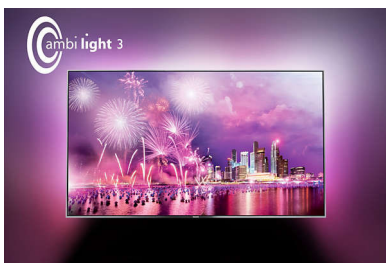

3-stranná funkcia Ambilight

Váš dom je viac – je to váš domov, tak prečo si nevybrať televízor, ktorý teplo domova ešte umocní? Unikátna technológia Ambilight spoločnosti Philips rozširuje obrazovku televízora – takže sledovanie pre vás bude intenzívnejším zážitkom, a to vďaka premietaniu extra širokého jasu z troch strán obrazovky televízora na okolité steny. Farby, žiarivé svetlo a vzrušenie siahajú až za hranice obrazovky priamo do vašej obývačky a prinášajú tak pútavý, intenzívny a hlboký divácky zážitok.