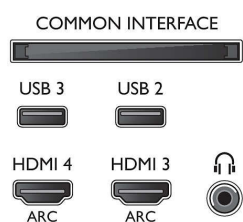

Technické údaje

Ambilight

- Ambilight - vlastnosti: Ambilight+hue, Herný režim, Zabudovaný systém Ambilight+hue, Prispôsobujúce sa farbe steny, Prispôsobujúce sa vzdialenosti steny, Režim Lounge, Funkcia Ambilight pre 3D
- Verzia Ambilight: 3-stranný

Obraz/Displej

- Pomer strán: 16:9
- Diagonálny rozmer obrazovky (v palcoch): 65 palec

- Diagonálny rozmer obrazovky (metrický): 164 cm
- Displej: 4K Ultra HD LED
- 3D: Aktivne 3D, Hranie pre 2 hráčov na celej obrazovke*, Konverzia 2D na 3D, Automatická detekcia 3D
- Rozlíšenie panela: 3840 x 2160
- Jas: 400 cd/m²
- Obrazový engine: Pixel Precise Ultra HD
- Dokonalejšie zobrazenie: Natural Motion, 800 Hz Perfect Motion Rate, Micro Dimming Pro, Ultra vysoké rozlíšenie

Podporované rozlíšenie displeja

- Vstupy z počítača cez všetky konektory HDMI: pri 60 Hz, až do rozlíšenia 4K Ultra HD 3840 x 2160
- Obrazové vstupy cez všetky konektory HDMI: pri 24, 25, 30, 50, 60 Hz, až do rozlíšenia 4K Ultra HD 3840 x 2160p

Tuner/Príjem/Vysielanie

- Digitálna TV: DVB-T/C/S/S2
- Prehrávanie videa: NTSC, PAL, SECAM
- Podpora MPEG: MPEG2, MPEG4
- Sprievodca TV programom*: 8-dňový elektr.

Connections

Side