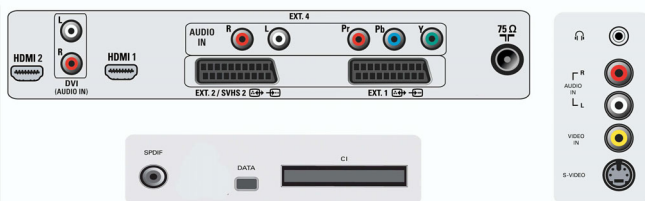

- Förstora film till 16:9, Zooma underrubrik, Superzoom, Widescreen
- Fjärrkontroll: DVD, TV, Aux
- Typ av fjärrkontroll: RC4343/01
- Text-TV: Smarttext
- Bild-i-bild: PIG (Picture In Graphics), Tvåsidig Text-TV
- Text-TV: Programinformationslinje

Ljud

- Equalizer: 5-bands
- Uteffekt (RMS): 2 x 15 W
- Ljudsystem: Virtual Dolby-surroundljud, Stereo
- Ljudförbättring: Dynamisk basförbättring

Högtalare

- Inbyggda högtalare: 2

Anslutningar

- Antal SCART-kablar: 2
- Främre anslutningar/sidoanslutningar: CVBS-ingång, Hörlur ut, S-videoingång, Audio L+R-ingång
- Ext 1-SCART: Ljud v/h, CVBS-ingång/utgång, RGB
- Ext 2 SCART: CVBS-ingång/utgång, S-videoingång, Ljud v/h, RGB-utgång
- Andra anslutningar: Common Interface, S/PDIF-utgång (koaxial)
- Ext 4: YPbPr
- Ext 5: HDMI
- Ext 6: HDMI

Effekt

- Strömförsörjning: AC 90-240
- Nätström: AC 220-240 V +/- 10%
- Omgivningstemperatur: 5 °C till 40 °C
- Strömförbrukning: 125w W
- Strömförbrukning i standby-läge: < 1 W

Tillbehör

- Tillbehör som medföljer: Nätkabel, Snabbstartguide, Registreringskort, Fjärrkontroll, Bruksanvisning, Batterier för fjärrkontrollen, Bordsställning, Garantiercertifikat
- Extra tillbehör: Golvstativ

Mått

- Bredd: 924 mm
- Höjd: 507 mm
- Djup: 119 mm

Publiceringsdatum
2023-10-09

Version: 1.0.3

EAN: 87 10895 99560 3

© 2023 Koninklijke Philips N.V.
Med ensamrätt.

Specifikationerna kan ändras utan föregående meddelande. Alla varumärken tillhör Koninklijke Philips N.V. eller sina respektive ägare.

www.philips.com