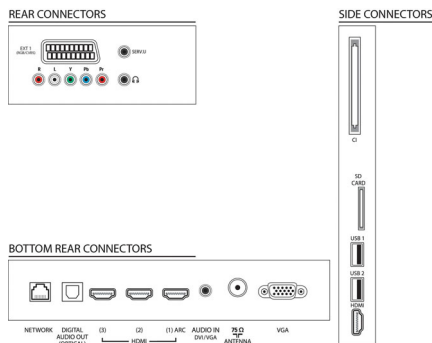

Slúchadlový výstup, Servisný konektor

Príkon

- Napájanie zo siete: AC 220 – 240 V, 50/60 Hz
- Okolitá teplota: 5 °C až 40 °C
- Spotr. energie v pohotovostnom stave: $\leq 0,15\text{ W}$
- Trieda energetického štítku
- Energetický štítok Európskej únie: 59 W
- Funkcie úspory energie: Hlavný vypínač 0 W, Časovač automatického vypnutia, Režim Eko, Ponuka nastavení Eko, Svetelný snímač, Vypnutie obrazu (pre rádio)
- Spotreba energie v režime vypnutia: $\leq 0,01$
- Ročná spotreba energie: 86 kWh
- Pritomnosť olova: Áno*
- Ročná spotreba energie v pohotovostnom režime: 1,1* kWh

Príslušenstvo

- Dodávané príslušenstvo: Siet'ový napájací kábel, Diaľkové ovládanie, Dve batérie AAA, 2 x 3D okuliare, 2 x vrecká s čistiacou handričkou, Stolový otočný stojan, Stručná príručka spustenia, Zdravotná príručka pre 3D, Brožúrka s právnyimi a bezpečnostnými informáciami, Záručný list
- Voliteľné príslušenstvo: 3D okuliare PTA416, Bezdrôtový USB adaptér (PTA01)

Rozmery

- Šírka prístroja: 992 mm
- Výška prístroja: 586 mm
- Hĺbka prístroja: 37,8 mm
- Hmotnosť výrobku: 13 kg
- Šírka zostavy (so stojanom): 992 mm
- Výška zostavy (so stojanom): 660 mm
- Hĺbka zostavy (so stojanom): 254 mm
- Hmotnosť produktu (+ stojan): 15,8 kg
- Šírka krabice: 1065 mm
- Výška krabice: 693 mm
- Hĺbka krabice: 158 mm
- Kompatibilný držiak na stenu: 400 x 400 mm

Dátum vydania
2023-07-21

Verzia: 8.4.6

EAN: 87 12581 59386 5

© 2023 Koninklijke Philips N.V.
Všetky práva vyhradené.

Autor si vyhradzuje právo zmeny špecifikácií bez oznámenia. Ochranné známky sú majetkom Koninklijke Philips N.V. alebo ich príslušných vlastníkov.

www.philips.com

* Net TV: Navštívte www.philips.com/smarttv a zistíte ponuku služieb vo vašej krajine.

* Rodičia by mali pri sledovaní obrazu v 3D dohliadať na svoje deti a uistiť sa, že u nich nedôjde k vyššie uvedeným ťažkostiam. Sledovanie obrazu v 3D sa neodporúča deťom do 6 rokov, keďže ich zrakový systém ešte nie je úplne vyvinutý.

* Televízor podporuje príjem signálu DVB voľne prístupného vysielania. Špecifickí operátori DVB nemusia byť podporovaní. Aktuálny zoznam nájdete v časti Najčastejšie otázky na stránke podpory výrobkov spoločnosti Philips. Niektorí operátori vyžadujú podmienený prístup a registráciu. Ďalšie informácie získate u svojho operátora.

* Používanie integrovaného digitálneho TV tunera pomáha šetriť energiu

* 8 dňové EPG, služba nie je dostupná vo všetkých krajinách

* Nahrávanie cez USB je dostupné len pre digitálne kanály s elektronickým sprievodcom programami založeným na protokole IP (môže podliehať obmedzeniam v závislosti od danej krajiny a kanálov), nahrávanie môže byť zakázané na základe ochrany vysielania proti kopírovaniu (CI+). Vyžaduje si aktívne pripojenie na internet.

* Spotreba energie v kWh za rok na základe spotreby energie televízora spusteného 4 hodiny denne po dobu 365 dní. Skutočná spotreba energie bude závisieť od spôsobu využívania televízora.

* Používanie vypínača ZERO POWER znižuje spotrebu energie v pohotovostnom režime na 0

* Olovo sa nachádza iba v určitých súčiastkach alebo komponentoch tohto televízora, pri ktorých podľa existujúcich výnimiek smernice RoHS neexistujú v rámci technológie žiadne alternatívy.

* Klávesnica a myš USB sú podporované po aktualizácii softvéru