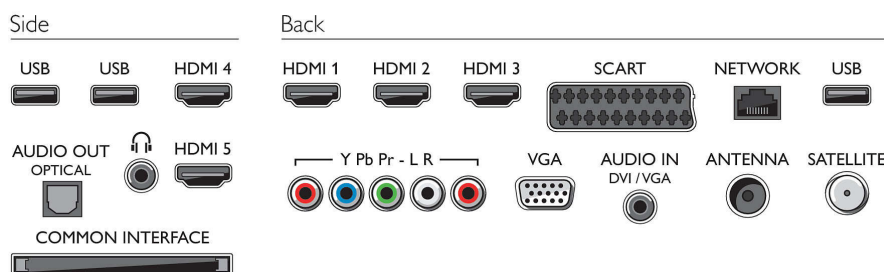

- Bezdrôtové pripojenie: Certifikát WiFi
- Iné pripojenia: Anténa IEC75, Anténa typu F, Common Interface Plus (CI+), Ethernet-LAN RJ-45, Digitálny zvukový výstup (optický), PC-vstup VGA + Zvukový Ľ/P vstup, Slúchadlový výstup, Servisný konektor

Príkon

- Napájanie zo siete: AC 220 – 240 V 50 Hz
- Okolité teplota: 5 °C až 35 °C
- Spotr. energie v pohotovostnom stave: $\leq 0,1 W$
- Trieda energetického štítku
- Energetický štítk Európskej únie: 75 W
- Funkcie úspory energie: Časovač automatického vypnutia, Režim Eko, Svetelný snímač, Vypnutie obrazu (pre rádio)
- Spotreba energie v režime vypnutia: $\leq 0,01$
- Ročná spotreba energie: 104 kWh

Príslušenstvo

- Dodávané príslušenstvo: Sieťový napájací kábel, Diaľkové ovládanie, 2 x 3D okuliare, Stolový otočný stojan, Stručná príručka spustenia, Kamera pre Skype PTA317
- Voliteľné príslušenstvo: 3D okuliare PTA517, 3D okuliare PTA516, 3D okuliare PTA507

Rozmery

- Šírka prístroja: 1042 mm
- Výška prístroja: 599 mm
- Hĺbka prístroja: 29,8 mm
- Hmotnosť výrobku: 14 kg
- Šírka zostavy (so stojanom): 1042 mm
- Výška zostavy (so stojanom): 665 mm
- Hĺbka zostavy (so stojanom): 206 mm
- Hmotnosť produktu (+ stojan): 17,4 kg
- Šírka stojana: 500 mm
- Kompatibilné s nástennými držiakmi: 200 x 200 mm

Connections

Dátum vydania
2023-07-21

Verzia: 6.2.17

EAN: 87 12581 63633 3

© 2023 Koninklijke Philips N.V.
Všetky práva vyhradené.

Autor si vyhradzuje právo zmeny špecifikácií bez oznámenia. Ochranné známky sú majetkom Koninklijke Philips N.V. alebo ich príslušných vlastníkov.

www.philips.com

- Funkcia ukazovadla diaľkového ovládania k dispozícii prostredníctvom aktualizácie softvéru na jeseň roku 2012
- Net TV: Navštívte www.philips.com/smarttv a zistíte ponuku služieb vo vašej krajine.
- Funkcia Wi-Fi Smart Screen k dispozícii prostredníctvom aktualizácie softvéru na jeseň roku 2012
- Rodičia by mali pri sledovaní obrazu v 3D dohliadať na svoje deti a uistiť sa, že u nich nedôjde k vyššie uvedeným ťažkostiam. Sledovanie obrazu v 3D sa neodporúča deťom do 6 rokov, keďže ich zrakový systém ešte nie je úplne vyvinutý.
- Televízor podporuje príjem signálu DVB voľne prístupného vysielania. Špecifickí operátori DVB nemusia byť podporovaní. Aktuálny zoznam nájdete v časti Najčastejšie otázky na stránke podpory výrobkov spoločnosti Philips. Niektorí operátori vyžadujú podmienený prístup a registráciu. Ďalšie informácie získate u svojho operátora.
- Spotreba energie v kWh za rok na základe spotreby energie televízora spusteného 4 hodiny denne po dobu 365 dní. Skutočná spotreba energie bude závisieť od spôsobu využívania televízora.
- Typická spotreba energie v režime zapnutia nameraná podľa normy IEC62087 Ed 2.
- Nahrávanie na zariadenie USB je určené len pre digitálne kanály (môžu platiť obmedzenia pre určité krajiny alebo kanály), nie pre analógové vysielanie ani externé vstupy. Nahrávanie môže byť obmedzené ochranou proti kopírovaniu vysielania (CI+).