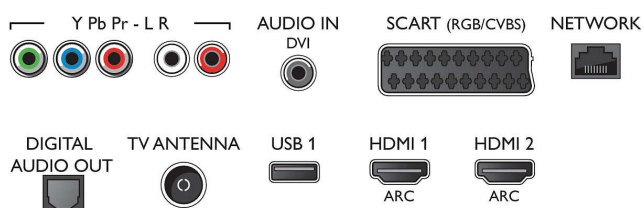

Specifikacije

Ambilight

- Funkcije Ambilight: Prilagoditev barvi stene, Način za salonsko vzdušje, Način igranja, Ambilight+hue
- Različica Ambiligha: 3-stranska

Slika/zaslon

- Razmerje stranic: 16 : 9
- Velikost diagonale zaslona (v palcih): 55 palec
- Velikost diagonale zaslona (cm): 139 cm
- Zaslon: LED Full HD
- Ločljivost zaslona: 1920 x 1080p
- 3D: Celozaslonsko igranje iger z 2 igralcema*

Pretvorba iz 2D v 3D, Aktivna 3D, Samodejno zaznavanje 3D

- Svetlost: 350 cd/m²
- Slikovni procesor: Perfect Pixel HD
- Izboljšava slike: 800Hz Perfect Motion Rate, Micro Dimming Pro, Super Resolution, Perfect Natural Motion

Podprta ločljivost zaslona

- Računalniški vhodi na vseh priključkih HDMI: Do FHD 1920 x 1080 pri 60 Hz, pri 60 Hz
- Video vhodi na vseh priključkih HDMI: Do FHD

1920 x 1080p, pri 24, 25, 30, 50, 60 Hz

Sprejemnik/sprejem/prenos

- Digitalni televizor: DVB-T/T2/C
- Predvajanje videa: NTSC, PAL, SECAM
- Podpora za MPEG: MPEG2, MPEG4
- Programski TV-vodnik*: 8-dnevni elektronski vodnik po programih
- Indikator jakosti signala
- Teletekst: 1000-stranski Hypertext

Connections

Side

Rear