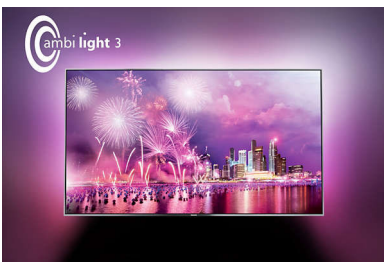

Značilnosti

Nagnjeno sredinsko stojalo

Za nagnjeno sredinsko stojalo smo izbrali prefinjeno visokosijajno srebrno površino, ki smo jo dopolnili z izjemno tankim ukrivljenim vratom, da smo ustvarili zasnovo televizorja, ki čudovito dopolni vsako sodobno opremo prostora.

Moderna in sodobna zasnova

Sodobna zasnova popolnoma dopolni notranjo opremo prostora. Ker mora televizor biti enako čudovit tudi, ko je izklopljen.

3-stranska funkcija Ambilight

Ustvarili ste prijeten dom po svojem okusu, zato morate izbrati tudi prijeten in privlačen televizor. Philipsova edinstvena tehnologija Ambilight znatno razširi zaslon za pristnejše užitke ob gledanju, saj s treh strani televizorja oddaja zelo širok svetlobni sij na steno okoli televizorja. Barve, živahna slika in napeto dogajanje se z zaslona razširijo na ves dnevni prostor, zato je doživetje vedno razburljivejše, zanimivejše in pristnejše.