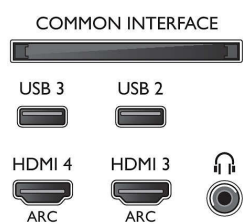

Specifikacije

Ambilight

- Funkcije Ambilight: Prilagoditev barvi stene, Način za salonsko vzdušje, Način igranja, Ambilight+hue
- Različica Ambiligha: 3-stranska

Slika/zaslon

- Razmerje stranic: 16 : 9
- Velikost diagonale zaslona (v palcih): 55 palec
- Velikost diagonale zaslona (cm): 139 cm
- Zaslon: LED Full HD
- Ločljivost zaslona: 1920 x 1080p
- 3D: Celozaslonsko igranje iger z 2 igralcema*

Pretvorba iz 2D v 3D, Aktivna 3D, Samodejno zaznavanje 3D

- Svetlost: 350 cd/m²
- Slikovni procesor: Perfect Pixel HD
- Izboljšava slike: 800Hz Perfect Motion Rate, Micro Dimming Pro, Super Resolution, Perfect Natural Motion

Podprta ločljivost zaslona

- Računalniški vhodi na vseh priključkih HDMI: Do FHD 1920 x 1080 pri 60 Hz, pri 60 Hz
- Video vhodi na vseh priključkih HDMI: Do FHD

1920 x 1080p, pri 24, 25, 30, 50, 60 Hz

Sprejemnik/sprejem/prenos

- Digitalni televizor: DVB-T/T2/C
- Predvajanje videa: NTSC, PAL, SECAM
- Podpora za MPEG: MPEG2, MPEG4
- Programski TV-vodnik*: 8-dnevni elektronski vodnik po programih
- Indikator jakosti signala
- Teletekst: 1000-stranski Hypertext

Connections

Side