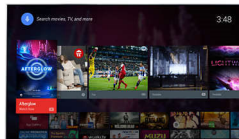

Dvojedni procesor + Android

Program Android televizorja vam omogoča izredno hitro, intuitivno in zabavno pomikanje po zaslonu, uporabo aplikacij in predvajanje videoposnetkov. Robot Android z zmogljivim dvojednim procesorjem zagotavlja hitro in enostavno uporabo.