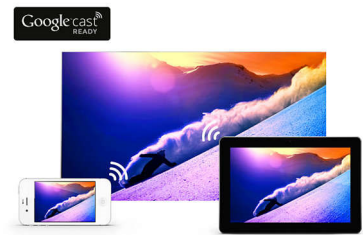

Google Cast

Använd Google Cast ihop med din smarta enhet* så kan du använda Philips Smart TV:n på bästa sätt. När du gör det kan du bläddra bland webbplatser, innehåll och appar och sedan visa dem på TV:n genom att bara trycka på en knapp. Du kan dessutom fortsätta använda din smarta enhet till andra saker medan innehållet spelas upp på TV:n.